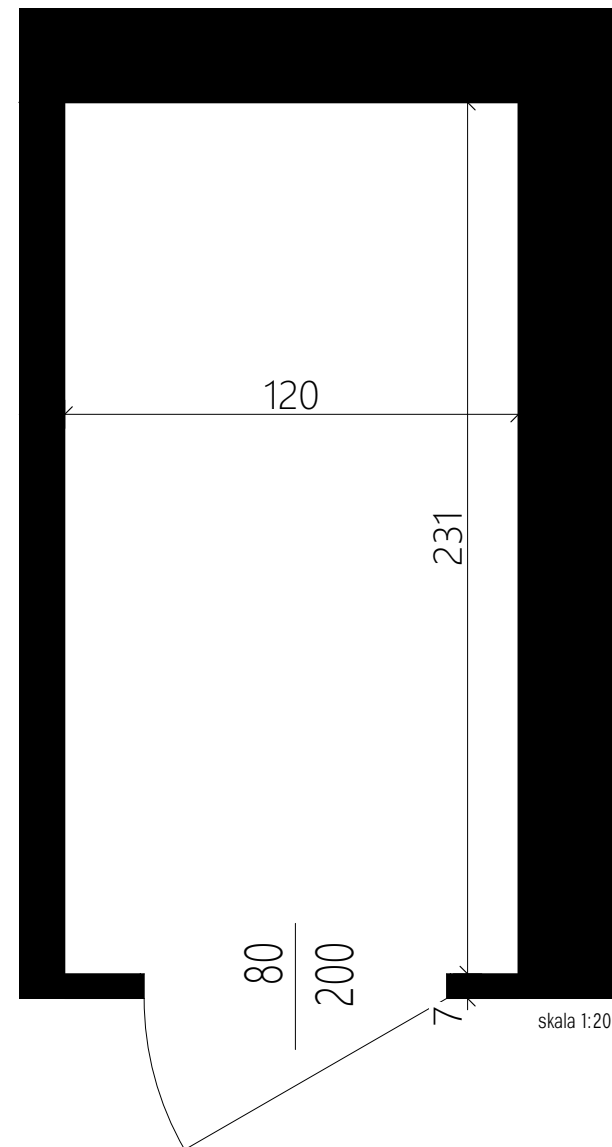

KOM. LOK. k26 2,76 m²

PIĘTRO piwnica

UWAGI:

Podane wymiary pomieszczeń są poglądowe, wskazano je zgodnie z projektem architektoniczno-budowlanym (bez uwzględnienia grubości tynków), w świetle pionowych przegród (ścian) w stanie surowym. Powierzchnia użytkowa lokalu jest określona na podstawie Rozporządzenia Ministra Rozwoju i Technologii z dn. 12 lipca 2022 r. w sprawie szczegółowego zakresu i formy projektu budowlanego, zgodnie z zasadami zawartymi w polskiej normie PN-ISO 9836:2022. Przedstawiona aranżacja ma charakter wyłącznie przykładowy. Elementy aranżacyjne (meble, AGD, elementy dekoracyjne, ozdoby itp.) nie wchodzi w skład oferty i wykończenia lokalu. Karta nie stanowi publicznego zapewnienia Dewelopera co do własności lokalu.