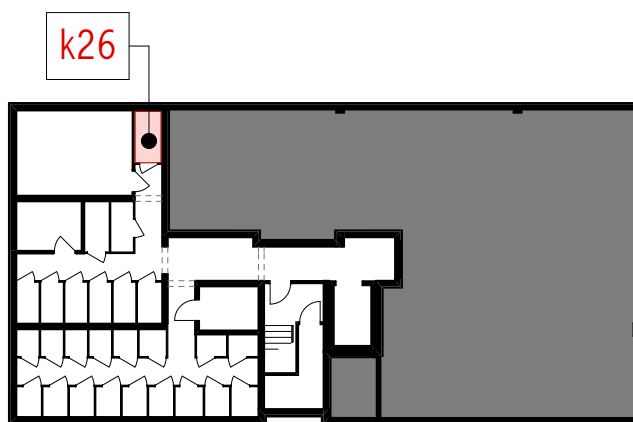

KOM. LOK. k26 2,76 m²

PIĘTRO piwnica

UWAGI:

Podane wymiary pomieszczeń są poglądowe, wskazano je zgodnie z projektem architektoniczno-budowlanym (bez uwzględnienia grubości tynków), w świetle pionowych przegród (ścian) w stanie surowym. Powierzchnia użytkowa lokalu jest określona na podstawie Rozporządzenia Ministra Rozwoju i Technologii z dn. 12 lipca 2022 r. w sprawie szczegółowego zakresu i formy projektu budowlanego, zgodnie z zasadami zawartymi w polskiej normie PN-ISO 9836:2022. Przedstawiona aranżacja ma charakter wyłącznie przykładowy. Elementy aranżacyjne (meble, AGD, elementy dekoracyjne, ozdoby itp.) nie wchodzi w skład oferty i wykończenia lokalu. Karta nie stanowi publicznego zapewnienia Dewelopera co do własności lokalu.