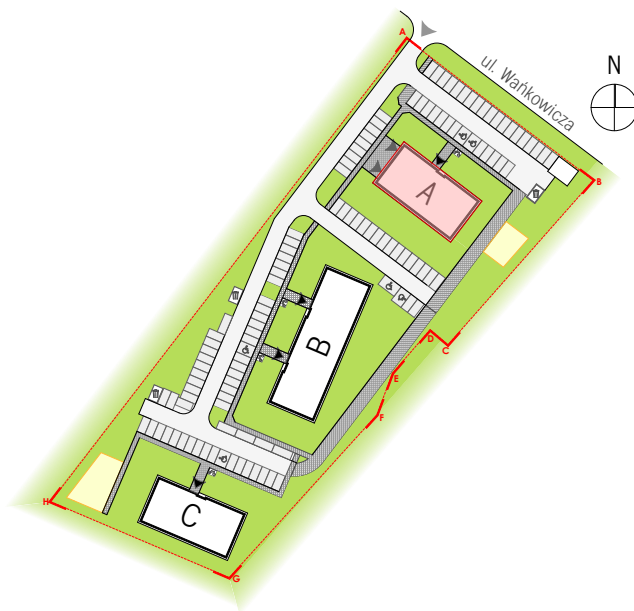

KOM. LOK. k26 2,76 m²

PIĘTRO piwnica

UWAGI:

Podane wymiary pomieszczeń są poglądowe, wskazano je zgodnie z projektem architektoniczno-budowlanym (bez uwzględnienia grubości tynków), w świetle pionowych przegród (ścian) w stanie surowym. Powierzchnia użytkowa lokalu jest określona na podstawie Rozporządzenia Ministra Rozwoju i Technologii z dn. 12 lipca 2022 r. w sprawie szczegółowego zakresu i formy projektu budowlanego, zgodnie z zasadami zawartymi w polskiej normie PN-ISO 9836:2022. Przedstawiona aranżacja ma charakter wyłącznie przykładowy. Elementy aranżacyjne (meble, AGD, elementy dekoracyjne, ozdoby itp.) nie wchodzi w skład oferty i wykończenia lokalu. Karta nie stanowi publicznego zapewnienia Dewelopera co do własności lokalu.