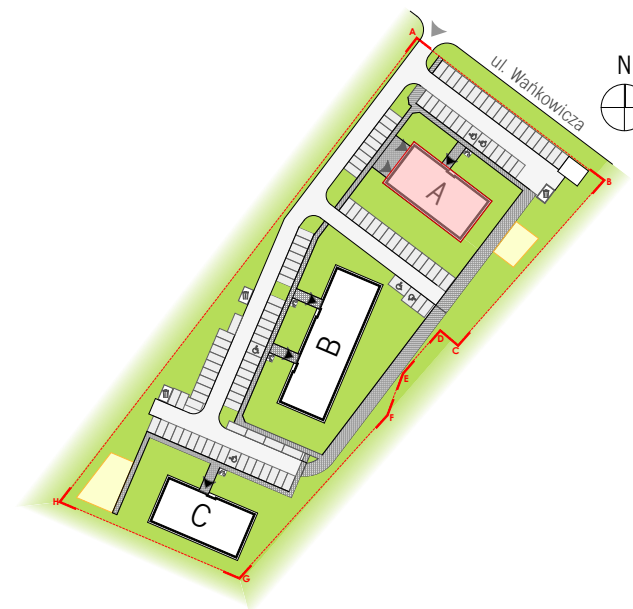

KOM. LOK. k24 2,46 m²

PIĘTRO piwnica

BIURO PROJEKTOWE
TECHNOBETON  ul. Nałęczowska 14, 20-701 Lublin
www.technobeton.pl

skala 1:20

k24

UWAGI:

Podane wymiary pomieszczeń są poglądowe, wskazano je zgodnie z projektem architektoniczno-budowlanym (bez uwzględnienia grubości tynków), w świetle pionowych przegród (ścian) w stanie surowym. Powierzchnia użytkowa lokalu jest określona na podstawie Rozporządzenia Ministra Rozwoju i Technologii z dn. 12 lipca 2022 r. w sprawie szczegółowego zakresu i formy projektu budowlanego, zgodnie z zasadami zawartymi w polskiej normie PN-ISO 9836:2022. Przedstawiona aranżacja ma charakter wyłącznie przykładowy. Elementy aranżacyjne (meble, AGD, elementy dekoracyjne, ozdoby itp.) nie wchodzi w skład oferty i wykończenia lokalu. Karta nie stanowi publicznego zapewnienia Dewelopera co do własności lokalu.