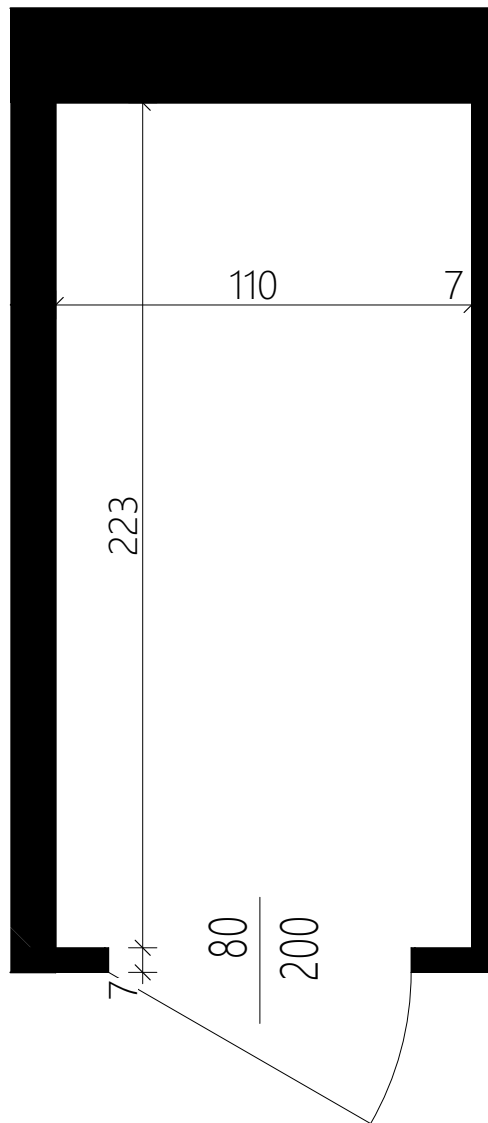

KOM. LOK. k24 2,46 m²

PIĘTRO piwnica

BIURO PROJEKTOWE
TECHNOBETON  ul. Nałęczowska 14, 20-701 Lublin
www.technobeton.pl

skala 1:20

k24

UWAGI:

Podane wymiary pomieszczeń są poglądowe, wskazano je zgodnie z projektem architektoniczno-budowlanym (bez uwzględnienia grubości tynków), w świetle pionowych przegród (ścian) w stanie surowym. Powierzchnia użytkowa lokalu jest określona na podstawie Rozporządzenia Ministra Rozwoju i Technologii z dn. 12 lipca 2022 r. w sprawie szczegółowego zakresu i formy projektu budowlanego, zgodnie z zasadami zawartymi w polskiej normie PN-ISO 9836:2022. Przedstawiona aranżacja ma charakter wyłącznie przykładowy. Elementy aranżacyjne (meble, AGD, elementy dekoracyjne, ozdoby itp.) nie wchodzi w skład oferty i wykończenia lokalu. Karta nie stanowi publicznego zapewnienia Dewelopera co do własności lokalu.