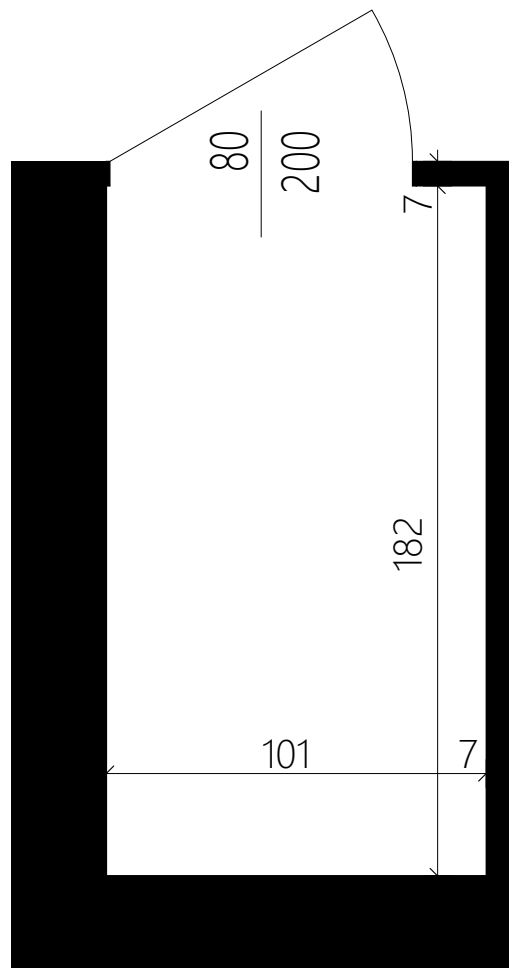

BUDYNEK A

KOM. LOK. k23 1,82 m<sup>2</sup>

PIĘTRO piwnica

BIURO PROJEKTOWE  
**TECHNOBETON**  ul. Nałęczowska 14, 20-701 Lublin  
[www.technobeton.pl](http://www.technobeton.pl)

skala 1:20

k23

UWAGI:

Podane wymiary pomieszczeń są poglądowe, wskazano je zgodnie z projektem architektoniczno-budowlanym (bez uwzględnienia grubości tynków), w świetle pionowych przegród (ścian) w stanie surowym. Powierzchnia użytkowa lokalu jest określona na podstawie Rozporządzenia Ministra Rozwoju i Technologii z dn. 12 lipca 2022 r. w sprawie szczegółowego zakresu i formy projektu budowlanego, zgodnie z zasadami zawartymi w polskiej normie PN-ISO 9836:2022. Przedstawiona aranżacja ma charakter wyłącznie przykładowy. Elementy aranżacyjne (meble, AGD, elementy dekoracyjne, ozdoby itp.) nie wchodzi w skład oferty i wykończenia lokalu. Karta nie stanowi publicznego zapewnienia Dewelopera co do własności lokalu.