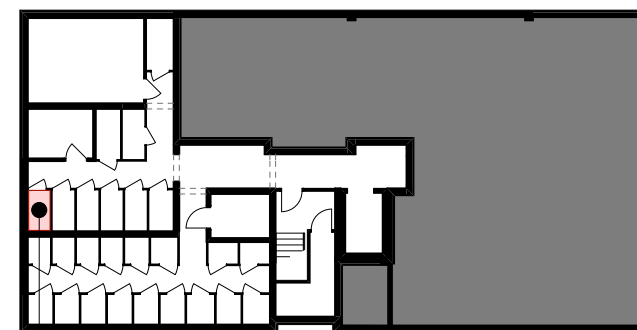

BUDYNEK A

KOM. LOK. k23 1,82 m<sup>2</sup>

PIĘTRO piwnica

BIURO PROJEKTOWE  
**TECHNOBETON**  ul. Nałęczowska 14, 20-701 Lublin  
[www.technobeton.pl](http://www.technobeton.pl)

skala 1:20

k23

UWAGI:

Podane wymiary pomieszczeń są poglądowe, wskazano je zgodnie z projektem architektoniczno-budowlanym (bez uwzględnienia grubości tynków), w świetle pionowych przegród (ścian) w stanie surowym. Powierzchnia użytkowa lokalu jest określona na podstawie Rozporządzenia Ministra Rozwoju i Technologii z dn. 12 lipca 2022 r. w sprawie szczegółowego zakresu i formy projektu budowlanego, zgodnie z zasadami zawartymi w polskiej normie PN-ISO 9836:2022. Przedstawiona aranżacja ma charakter wyłącznie przykładowy. Elementy aranżacyjne (meble, AGD, elementy dekoracyjne, ozdoby itp.) nie wchodzi w skład oferty i wykończenia lokalu. Karta nie stanowi publicznego zapewnienia Dewelopera co do własności lokalu.