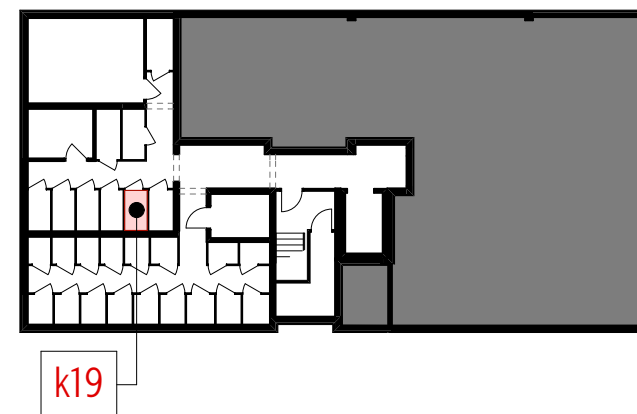

KOM. LOK. k19 1,82 m²

PIĘTRO piwnica

BIURO PROJEKTOWE
TECHNOBETON  ul. Nałęczowska 14, 20-701 Lublin
www.technobeton.pl

skala 1:20

UWAGI:

Podane wymiary pomieszczeń są poglądowe, wskazano je zgodnie z projektem architektoniczno-budowlanym (bez uwzględnienia grubości tynków), w świetle pionowych przegród (ścian) w stanie surowym. Powierzchnia użytkowa lokalu jest określona na podstawie Rozporządzenia Ministra Rozwoju i Technologii z dn. 12 lipca 2022 r. w sprawie szczegółowego zakresu i formy projektu budowlanego, zgodnie z zasadami zawartymi w polskiej normie PN-ISO 9836:2022. Przedstawiona aranżacja ma charakter wyłącznie przykładowy. Elementy aranżacyjne (meble, AGD, elementy dekoracyjne, ozdoby itp.) nie wchodzi w skład oferty i wykończenia lokalu. Karta nie stanowi publicznego zapewnienia Dewelopera co do własności lokalu.