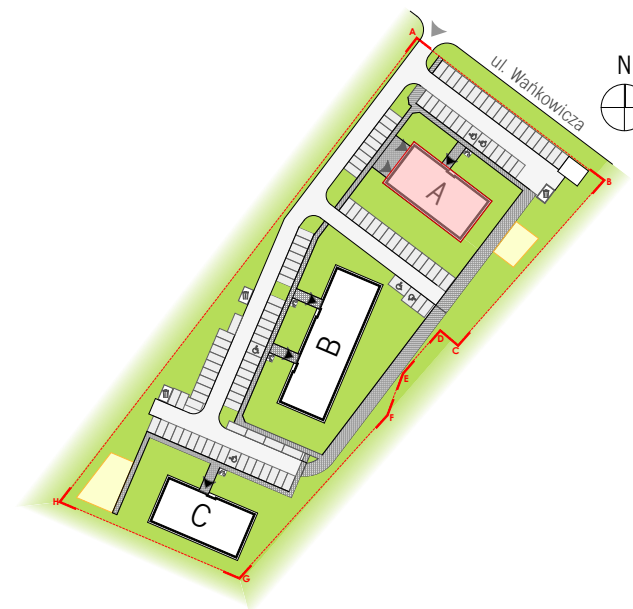

KOM. LOK. k19 1,82 m²

PIĘTRO piwnica

BIURO PROJEKTOWE
TECHNOBETON  ul. Nałęczowska 14, 20-701 Lublin
www.technobeton.pl

skala 1:20

UWAGI:

Podane wymiary pomieszczeń są poglądowe, wskazano je zgodnie z projektem architektoniczno-budowlanym (bez uwzględnienia grubości tynków), w świetle pionowych przegród (ścian) w stanie surowym. Powierzchnia użytkowa lokalu jest określona na podstawie Rozporządzenia Ministra Rozwoju i Technologii z dn. 12 lipca 2022 r. w sprawie szczegółowego zakresu i formy projektu budowlanego, zgodnie z zasadami zawartymi w polskiej normie PN-ISO 9836:2022. Przedstawiona aranżacja ma charakter wyłącznie przykładowy. Elementy aranżacyjne (meble, AGD, elementy dekoracyjne, ozdoby itp.) nie wchodzi w skład oferty i wykończenia lokalu. Karta nie stanowi publicznego zapewnienia Dewelopera co do własności lokalu.