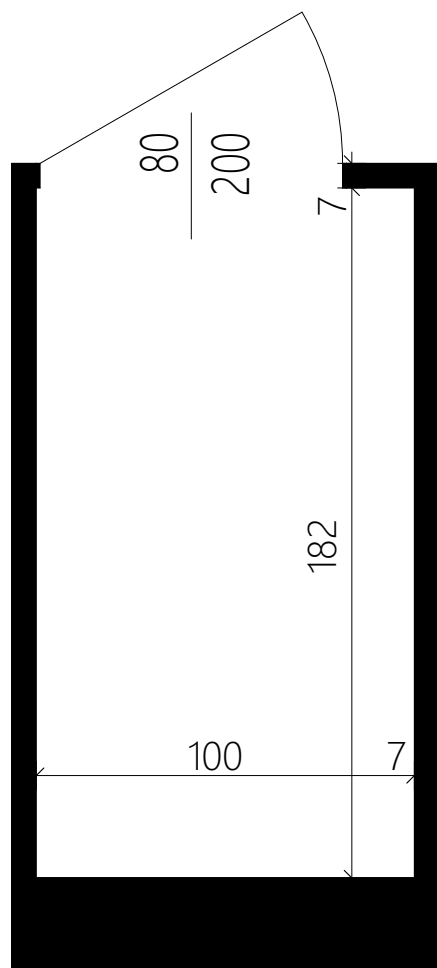

KOM. LOK. k19 1,82 m²

PIĘTRO piwnica

BIURO PROJEKTOWE
TECHNOBETON  ul. Nałęczowska 14, 20-701 Lublin
www.technobeton.pl

skala 1:20

UWAGI:

Podane wymiary pomieszczeń są poglądowe, wskazano je zgodnie z projektem architektoniczno-budowlanym (bez uwzględnienia grubości tynków), w świetle pionowych przegród (ścian) w stanie surowym. Powierzchnia użytkowa lokalu jest określona na podstawie Rozporządzenia Ministra Rozwoju i Technologii z dn. 12 lipca 2022 r. w sprawie szczegółowego zakresu i formy projektu budowlanego, zgodnie z zasadami zawartymi w polskiej normie PN-ISO 9836:2022. Przedstawiona aranżacja ma charakter wyłącznie przykładowy. Elementy aranżacyjne (meble, AGD, elementy dekoracyjne, ozdoby itp.) nie wchodzi w skład oferty i wykończenia lokalu. Karta nie stanowi publicznego zapewnienia Dewelopera co do własności lokalu.