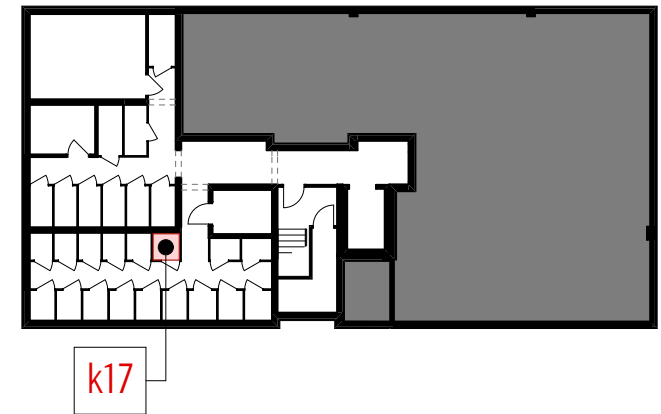

BUDYNEK A

KOM. LOK. k17 1,44 m<sup>2</sup>

PIĘTRO piwnica

BIURO PROJEKTOWE  
**TECHNOBETON**  ul. Nałęczowska 14, 20-701 Lublin  
[www.technobeton.pl](http://www.technobeton.pl)

**UWAGI:**

Podane wymiary pomieszczeń są poglądowe, wskazano je zgodnie z projektem architektoniczno-budowlanym (bez uwzględnienia grubości tynków), w świetle pionowych przegród (ścian) w stanie surowym. Powierzchnia użytkowa lokalu jest określona na podstawie Rozporządzenia Ministra Rozwoju i Technologii z dn. 12 lipca 2022 r. w sprawie szczegółowego zakresu i formy projektu budowlanego, zgodnie z zasadami zawartymi w polskiej normie PN-ISO 9836:2022. Przedstawiona aranżacja ma charakter wyłącznie przykładowy. Elementy aranżacyjne (meble, AGD, elementy dekoracyjne, ozdoby itp.) nie wchodzi w skład oferty i wykończenia lokalu. Karta nie stanowi publicznego zapewnienia Dewelopera co do własności lokalu.