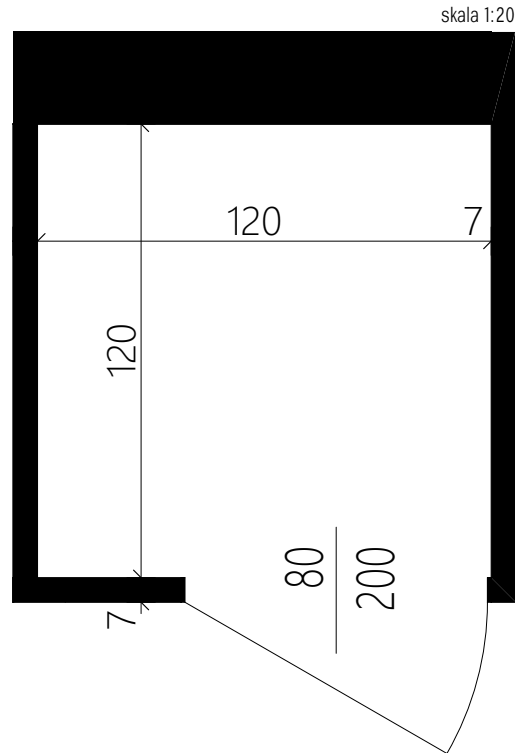

BUDYNEK A

KOM. LOK. k17 1,44 m<sup>2</sup>

PIĘTRO piwnica

BIURO PROJEKTOWE  
**TECHNOBETON**  ul. Nałęczowska 14, 20-701 Lublin  
[www.technobeton.pl](http://www.technobeton.pl)

**UWAGI:**

Podane wymiary pomieszczeń są poglądowe, wskazano je zgodnie z projektem architektoniczno-budowlanym (bez uwzględnienia grubości tynków), w świetle pionowych przegród (ścian) w stanie surowym. Powierzchnia użytkowa lokalu jest określona na podstawie Rozporządzenia Ministra Rozwoju i Technologii z dn. 12 lipca 2022 r. w sprawie szczegółowego zakresu i formy projektu budowlanego, zgodnie z zasadami zawartymi w polskiej normie PN-ISO 9836:2022. Przedstawiona aranżacja ma charakter wyłącznie przykładowy. Elementy aranżacyjne (meble, AGD, elementy dekoracyjne, ozdoby itp.) nie wchodzi w skład oferty i wykończenia lokalu. Karta nie stanowi publicznego zapewnienia Dewelopera co do własności lokalu.