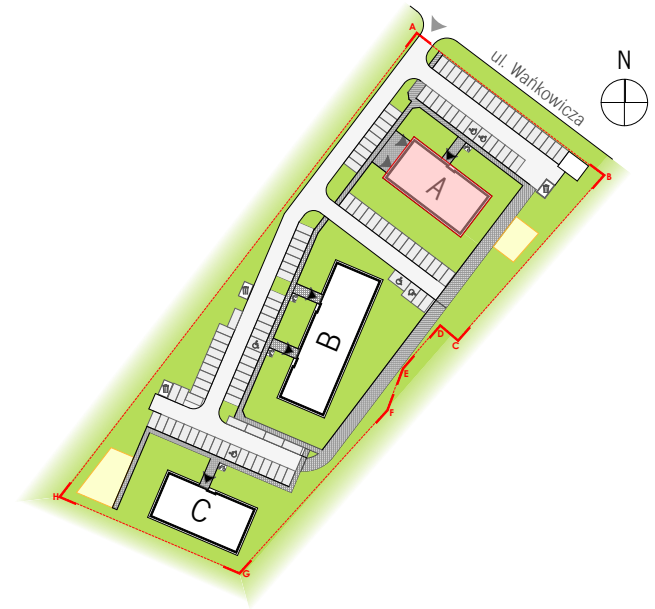

BUDYNEK A

KOM. LOK. k17 1,44 m<sup>2</sup>

PIĘTRO piwnica

BIURO PROJEKTOWE  
**TECHNOBETON**  ul. Nałęczowska 14, 20-701 Lublin  
[www.technobeton.pl](http://www.technobeton.pl)

**UWAGI:**

Podane wymiary pomieszczeń są poglądowe, wskazano je zgodnie z projektem architektoniczno-budowlanym (bez uwzględnienia grubości tynków), w świetle pionowych przegród (ścian) w stanie surowym. Powierzchnia użytkowa lokalu jest określona na podstawie Rozporządzenia Ministra Rozwoju i Technologii z dn. 12 lipca 2022 r. w sprawie szczegółowego zakresu i formy projektu budowlanego, zgodnie z zasadami zawartymi w polskiej normie PN-ISO 9836:2022. Przedstawiona aranżacja ma charakter wyłącznie przykładowy. Elementy aranżacyjne (meble, AGD, elementy dekoracyjne, ozdoby itp.) nie wchodzi w skład oferty i wykończenia lokalu. Karta nie stanowi publicznego zapewnienia Dewelopera co do własności lokalu.