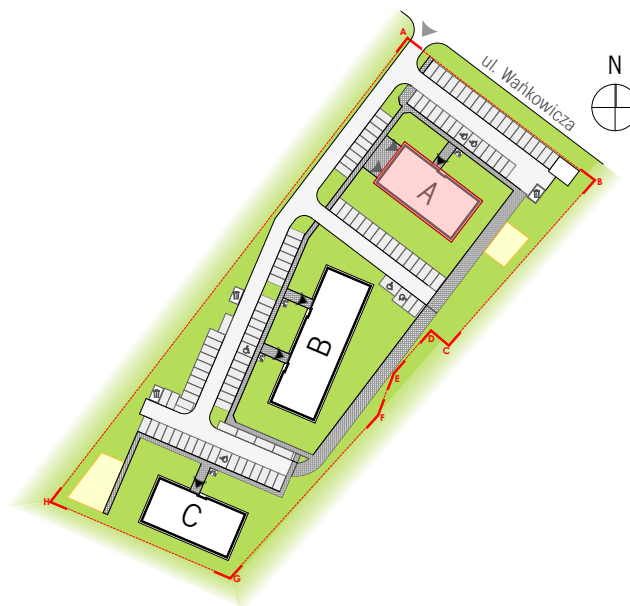

KOM. LOK. k11 1,46 m²

PIĘTRO piwnica

BIURO PROJEKTOWE
TECHNOBETON ul. Nałęczowska 14, 20-701 Lublin
www.technobeton.pl

k11

skala 1:20

UWAGI:
Podane wymiary pomieszczeń są poglądowe, wskazano je zgodnie z projektem architektoniczno-budowlanym (bez uwzględnienia grubości tynków), w świetle pionowych przegród (ścian) w stanie surowym. Powierzchnia użytkowa lokalu jest określona na podstawie Rozporządzenia Ministra Rozwoju i Technologii z dn. 12 lipca 2022 r. w sprawie szczegółowego zakresu i formy projektu budowlanego, zgodnie z zasadami zawartymi w polskiej normie PN-ISO 9836:2022. Przedstawiona aranżacja ma charakter wyłącznie przykładowy. Elementy aranżacyjne (meble, AGD, elementy dekoracyjne, ozdoby itp.) nie wchodzi w skład oferty i wykończenia lokalu. Karta nie stanowi publicznego zapewnienia Dewelopera co do własności lokalu.