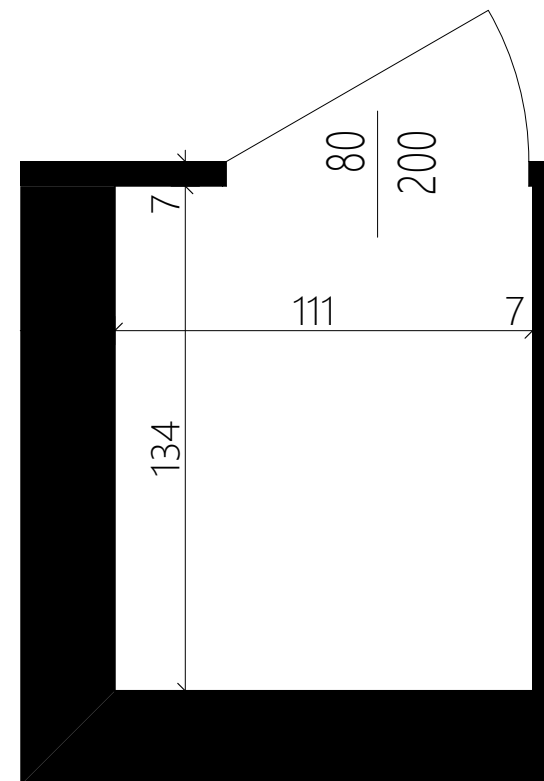

KOM. LOK. k11 1,46 m²

PIĘTRO piwnica

BIURO PROJEKTOWE
TECHNOBETON ul. Nałęczowska 14, 20-701 Lublin
www.technobeton.pl

k11

skala 1:20

UWAGI:
Podane wymiary pomieszczeń są poglądowe, wskazano je zgodnie z projektem architektoniczno-budowlanym (bez uwzględnienia grubości tynków), w świetle pionowych przegród (ścian) w stanie surowym. Powierzchnia użytkowa lokalu jest określona na podstawie Rozporządzenia Ministra Rozwoju i Technologii z dn. 12 lipca 2022 r. w sprawie szczegółowego zakresu i formy projektu budowlanego, zgodnie z zasadami zawartymi w polskiej normie PN-ISO 9836:2022. Przedstawiona aranżacja ma charakter wyłącznie przykładowy. Elementy aranżacyjne (meble, AGD, elementy dekoracyjne, ozdoby itp.) nie wchodzi w skład oferty i wykończenia lokalu. Karta nie stanowi publicznego zapewnienia Dewelopera co do własności lokalu.