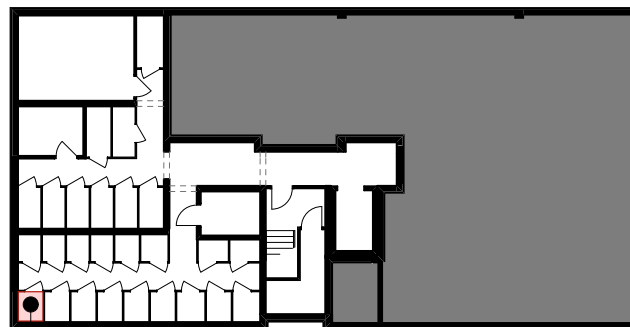

KOM. LOK. k11 1,46 m²

PIĘTRO piwnica

BIURO PROJEKTOWE
TECHNOBETON ul. Nałęczowska 14, 20-701 Lublin
www.technobeton.pl

k11

skala 1:20

UWAGI:
Podane wymiary pomieszczeń są poglądowe, wskazano je zgodnie z projektem architektoniczno-budowlanym (bez uwzględnienia grubości tynków), w świetle pionowych przegród (ścian) w stanie surowym. Powierzchnia użytkowa lokalu jest określona na podstawie Rozporządzenia Ministra Rozwoju i Technologii z dn. 12 lipca 2022 r. w sprawie szczegółowego zakresu i formy projektu budowlanego, zgodnie z zasadami zawartymi w polskiej normie PN-ISO 9836:2022. Przedstawiona aranżacja ma charakter wyłącznie przykładowy. Elementy aranżacyjne (meble, AGD, elementy dekoracyjne, ozdoby itp.) nie wchodzi w skład oferty i wykończenia lokalu. Karta nie stanowi publicznego zapewnienia Dewelopera co do własności lokalu.