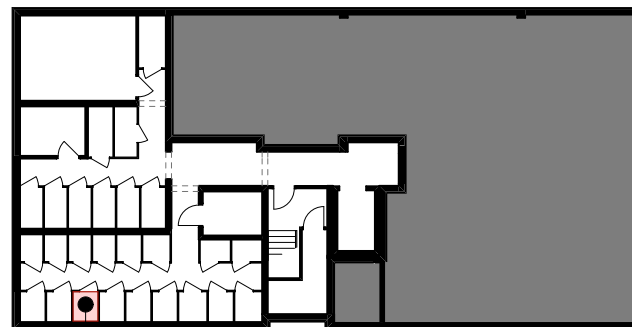

BUDYNEK A

KOM. LOK. k9 1,46 m<sup>2</sup>

PIĘTRO piwnica

BIURO PROJEKTOWE  
**TECHNOBETON**  ul. Nałęczowska 14, 20-701 Lublin  
[www.technobeton.pl](http://www.technobeton.pl)

k9

skala 1:20

**UWAGI:**

Podane wymiary pomieszczeń są poglądowe, wskazano je zgodnie z projektem architektoniczno-budowlanym (bez uwzględnienia grubości tynków), w świetle pionowych przegród (ścian) w stanie surowym. Powierzchnia użytkowa lokalu jest określona na podstawie Rozporządzenia Ministra Rozwoju i Technologii z dn. 12 lipca 2022 r. w sprawie szczegółowego zakresu i formy projektu budowlanego, zgodnie z zasadami zawartymi w polskiej normie PN-ISO 9836:2022. Przedstawiona aranżacja ma charakter wyłącznie przykładowy. Elementy aranżacyjne (meble, AGD, elementy dekoracyjne, ozdoby itp.) nie wchodzi w skład oferty i wykończenia lokalu. Karta nie stanowi publicznego zapewnienia Dewelopera co do własności lokalu.