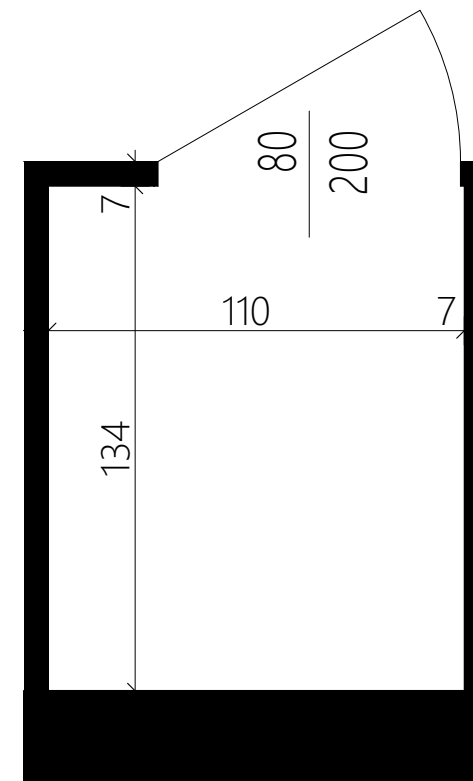

BUDYNEK A

KOM. LOK. k9 1,46 m<sup>2</sup>

PIĘTRO piwnica

BIURO PROJEKTOWE  
**TECHNOBETON**  ul. Nałęczowska 14, 20-701 Lublin  
[www.technobeton.pl](http://www.technobeton.pl)

k9

skala 1:20

**UWAGI:**

Podane wymiary pomieszczeń są poglądowe, wskazano je zgodnie z projektem architektoniczno-budowlanym (bez uwzględnienia grubości tynków), w świetle pionowych przegród (ścian) w stanie surowym. Powierzchnia użytkowa lokalu jest określona na podstawie Rozporządzenia Ministra Rozwoju i Technologii z dn. 12 lipca 2022 r. w sprawie szczegółowego zakresu i formy projektu budowlanego, zgodnie z zasadami zawartymi w polskiej normie PN-ISO 9836:2022. Przedstawiona aranżacja ma charakter wyłącznie przykładowy. Elementy aranżacyjne (meble, AGD, elementy dekoracyjne, ozdoby itp.) nie wchodzi w skład oferty i wykończenia lokalu. Karta nie stanowi publicznego zapewnienia Dewelopera co do własności lokalu.