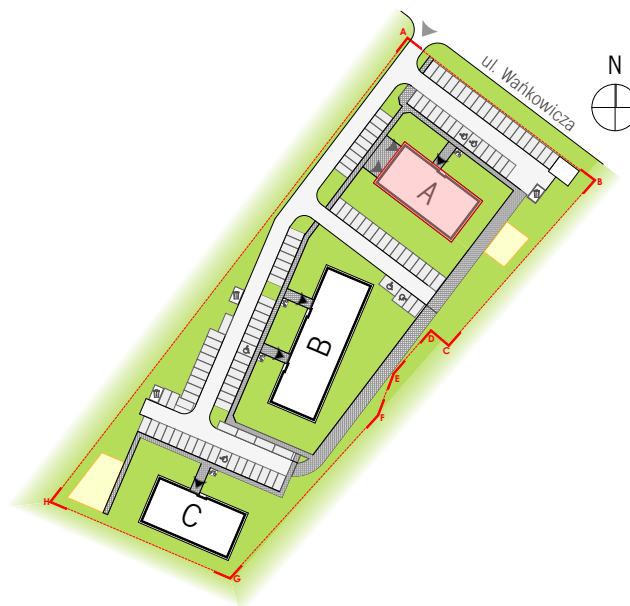

BUDYNEK A

KOM. LOK. k9 1,46 m<sup>2</sup>

PIĘTRO piwnica

BIURO PROJEKTOWE  
**TECHNOBETON**  ul. Nałęczowska 14, 20-701 Lublin  
[www.technobeton.pl](http://www.technobeton.pl)

k9

skala 1:20

**UWAGI:**

Podane wymiary pomieszczeń są poglądowe, wskazano je zgodnie z projektem architektoniczno-budowlanym (bez uwzględnienia grubości tynków), w świetle pionowych przegród (ścian) w stanie surowym. Powierzchnia użytkowa lokalu jest określona na podstawie Rozporządzenia Ministra Rozwoju i Technologii z dn. 12 lipca 2022 r. w sprawie szczegółowego zakresu i formy projektu budowlanego, zgodnie z zasadami zawartymi w polskiej normie PN-ISO 9836:2022. Przedstawiona aranżacja ma charakter wyłącznie przykładowy. Elementy aranżacyjne (meble, AGD, elementy dekoracyjne, ozdoby itp.) nie wchodzi w skład oferty i wykończenia lokalu. Karta nie stanowi publicznego zapewnienia Dewelopera co do własności lokalu.