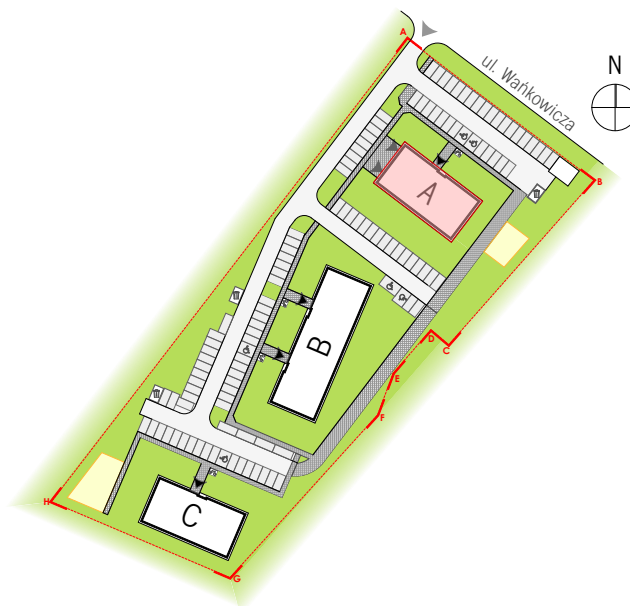

BUDYNEK A

KOM. LOK. k8 1,46 m<sup>2</sup>

PIĘTRO piwnica

BIURO PROJEKTOWE  
**TECHNOBETON**

ul. Nałęczowska 14, 20-701 Lublin  
[www.technobeton.pl](http://www.technobeton.pl)

k8

skala 1:20

**UWAGI:**

Podane wymiary pomieszczeń są poglądowe, wskazano je zgodnie z projektem architektoniczno-budowlanym (bez uwzględnienia grubości tynków), w świetle pionowych przegród (ścian) w stanie surowym. Powierzchnia użytkowa lokalu jest określona na podstawie Rozporządzenia Ministra Rozwoju i Technologii z dn. 12 lipca 2022 r. w sprawie szczegółowego zakresu i formy projektu budowlanego, zgodnie z zasadami zawartymi w polskiej normie PN-ISO 9836:2022. Przedstawiona aranżacja ma charakter wyłącznie przykładowy. Elementy aranżacyjne (meble, AGD, elementy dekoracyjne, ozdoby itp.) nie wchodzi w skład oferty i wykończenia lokalu. Karta nie stanowi publicznego zapewnienia Dewelopera co do własności lokalu.