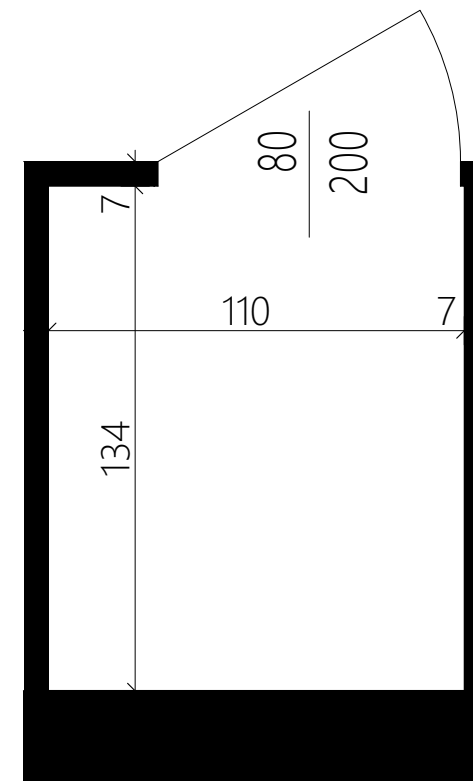

BUDYNEK A

KOM. LOK. k8 1,46 m<sup>2</sup>

PIĘTRO piwnica

BIURO PROJEKTOWE  
**TECHNOBETON**

ul. Nałęczowska 14, 20-701 Lublin  
[www.technobeton.pl](http://www.technobeton.pl)

k8

skala 1:20

**UWAGI:**

Podane wymiary pomieszczeń są poglądowe, wskazano je zgodnie z projektem architektoniczno-budowlanym (bez uwzględnienia grubości tynków), w świetle pionowych przegród (ścian) w stanie surowym. Powierzchnia użytkowa lokalu jest określona na podstawie Rozporządzenia Ministra Rozwoju i Technologii z dn. 12 lipca 2022 r. w sprawie szczegółowego zakresu i formy projektu budowlanego, zgodnie z zasadami zawartymi w polskiej normie PN-ISO 9836:2022. Przedstawiona aranżacja ma charakter wyłącznie przykładowy. Elementy aranżacyjne (meble, AGD, elementy dekoracyjne, ozdoby itp.) nie wchodzi w skład oferty i wykończenia lokalu. Karta nie stanowi publicznego zapewnienia Dewelopera co do własności lokalu.