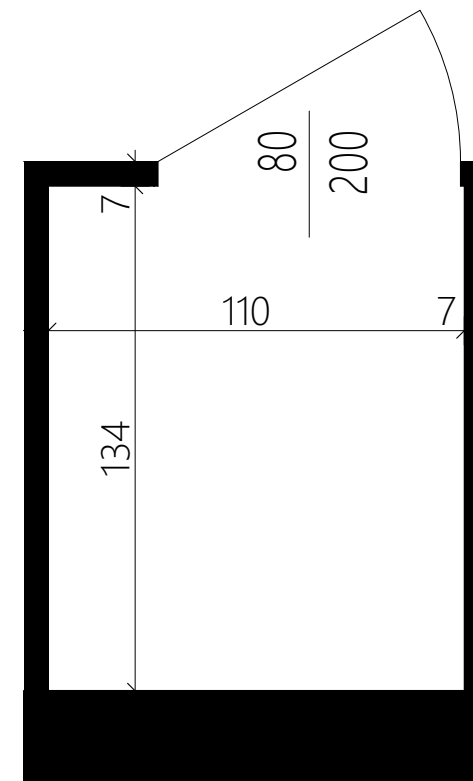

KOM. LOK. k7 1,46 m²

PIĘTRO piwnica

BIURO PROJEKTOWE
TECHNOBETON  ul. Nałęczowska 14, 20-701 Lublin
www.technobeton.pl

k7

skala 1:20

UWAGI:

Podane wymiary pomieszczeń są poglądowe, wskazano je zgodnie z projektem architektoniczno-budowlanym (bez uwzględnienia grubości tynków), w świetle pionowych przegród (ścian) w stanie surowym. Powierzchnia użytkowa lokalu jest określona na podstawie Rozporządzenia Ministra Rozwoju i Technologii z dn. 12 lipca 2022 r. w sprawie szczegółowego zakresu i formy projektu budowlanego, zgodnie z zasadami zawartymi w polskiej normie PN-ISO 9836:2022. Przedstawiona aranżacja ma charakter wyłącznie przykładowy. Elementy aranżacyjne (meble, AGD, elementy dekoracyjne, ozdoby itp.) nie wchodzi w skład oferty i wykończenia lokalu. Karta nie stanowi publicznego zapewnienia Dewelopera co do własności lokalu.