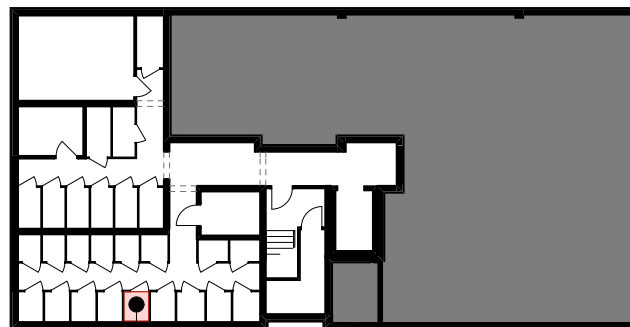

KOM. LOK. k7 1,46 m²

PIĘTRO piwnica

BIURO PROJEKTOWE
TECHNOBETON  ul. Nałęczowska 14, 20-701 Lublin
www.technobeton.pl

k7

skala 1:20

UWAGI:

Podane wymiary pomieszczeń są poglądowe, wskazano je zgodnie z projektem architektoniczno-budowlanym (bez uwzględnienia grubości tynków), w świetle pionowych przegród (ścian) w stanie surowym. Powierzchnia użytkowa lokalu jest określona na podstawie Rozporządzenia Ministra Rozwoju i Technologii z dn. 12 lipca 2022 r. w sprawie szczegółowego zakresu i formy projektu budowlanego, zgodnie z zasadami zawartymi w polskiej normie PN-ISO 9836:2022. Przedstawiona aranżacja ma charakter wyłącznie przykładowy. Elementy aranżacyjne (meble, AGD, elementy dekoracyjne, ozdoby itp.) nie wchodzi w skład oferty i wykończenia lokalu. Karta nie stanowi publicznego zapewnienia Dewelopera co do własności lokalu.