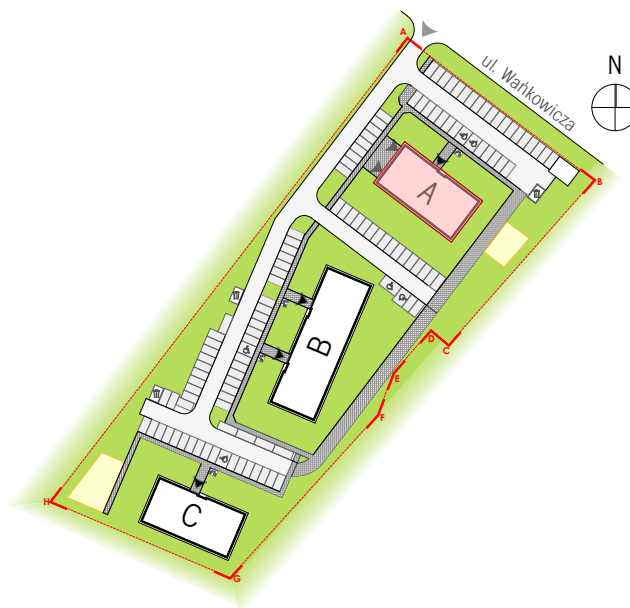

KOM. LOK. k7 1,46 m²

PIĘTRO piwnica

BIURO PROJEKTOWE
TECHNOBETON  ul. Nałęczowska 14, 20-701 Lublin
www.technobeton.pl

k7

skala 1:20

UWAGI:

Podane wymiary pomieszczeń są poglądowe, wskazano je zgodnie z projektem architektoniczno-budowlanym (bez uwzględnienia grubości tynków), w świetle pionowych przegród (ścian) w stanie surowym. Powierzchnia użytkowa lokalu jest określona na podstawie Rozporządzenia Ministra Rozwoju i Technologii z dn. 12 lipca 2022 r. w sprawie szczegółowego zakresu i formy projektu budowlanego, zgodnie z zasadami zawartymi w polskiej normie PN-ISO 9836:2022. Przedstawiona aranżacja ma charakter wyłącznie przykładowy. Elementy aranżacyjne (meble, AGD, elementy dekoracyjne, ozdoby itp.) nie wchodzi w skład oferty i wykończenia lokalu. Karta nie stanowi publicznego zapewnienia Dewelopera co do własności lokalu.