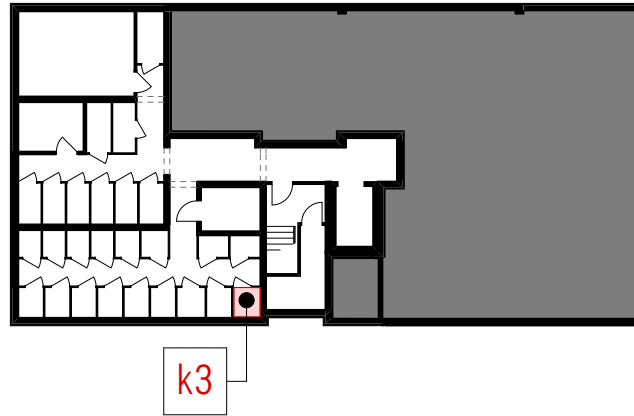

BUDYNEK A

KOM. LOK. k3 1,60 m<sup>2</sup>

PIĘTRO piwnica

BIURO PROJEKTOWE  
**TECHNOBETON**  ul. Nałęczowska 14, 20-701 Lublin  
[www.technobeton.pl](http://www.technobeton.pl)

skala 1:20

**UWAGI:**

Podane wymiary pomieszczeń są poglądowe, wskazano je zgodnie z projektem architektoniczno-budowlanym (bez uwzględnienia grubości tynków), w świetle pionowych przegród (ścian) w stanie surowym. Powierzchnia użytkowa lokalu jest określona na podstawie Rozporządzenia Ministra Rozwoju i Technologii z dn. 12 lipca 2022 r. w sprawie szczegółowego zakresu i formy projektu budowlanego, zgodnie z zasadami zawartymi w polskiej normie PN-ISO 9836:2022. Przedstawiona aranżacja ma charakter wyłącznie przykładowy. Elementy aranżacyjne (meble, AGD, elementy dekoracyjne, ozdoby itp.) nie wchodzi w skład oferty i wykończenia lokalu. Karta nie stanowi publicznego zapewnienia Dewelopera co do własności lokalu.