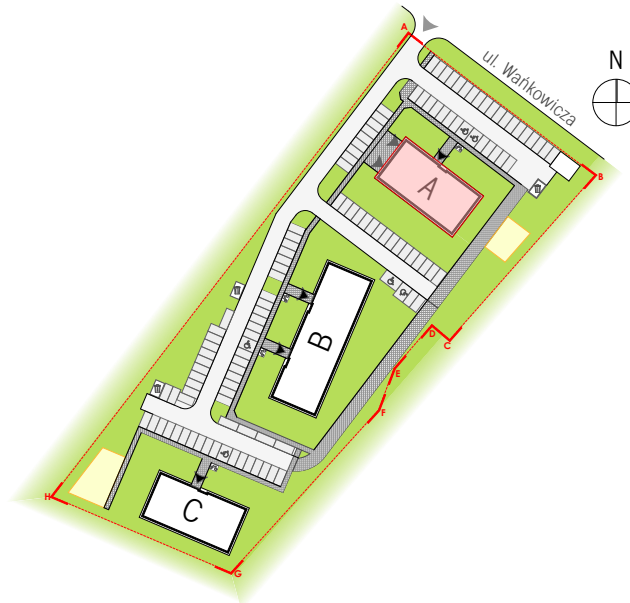

BUDYNEK A

KOM. LOK. k3 1,60 m<sup>2</sup>

PIĘTRO piwnica

BIURO PROJEKTOWE  
**TECHNOBETON**  ul. Nałęczowska 14, 20-701 Lublin  
[www.technobeton.pl](http://www.technobeton.pl)

skala 1:20

**UWAGI:**

Podane wymiary pomieszczeń są poglądowe, wskazano je zgodnie z projektem architektoniczno-budowlanym (bez uwzględnienia grubości tynków), w świetle pionowych przegród (ścian) w stanie surowym. Powierzchnia użytkowa lokalu jest określona na podstawie Rozporządzenia Ministra Rozwoju i Technologii z dn. 12 lipca 2022 r. w sprawie szczegółowego zakresu i formy projektu budowlanego, zgodnie z zasadami zawartymi w polskiej normie PN-ISO 9836:2022. Przedstawiona aranżacja ma charakter wyłącznie przykładowy. Elementy aranżacyjne (meble, AGD, elementy dekoracyjne, ozdoby itp.) nie wchodzi w skład oferty i wykończenia lokalu. Karta nie stanowi publicznego zapewnienia Dewelopera co do własności lokalu.