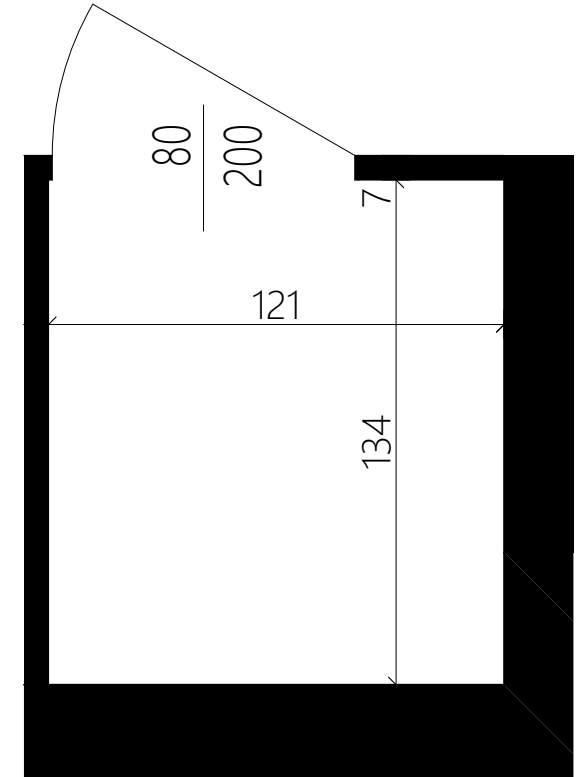

BUDYNEK A

KOM. LOK. k3 1,60 m<sup>2</sup>

PIĘTRO piwnica

BIURO PROJEKTOWE  
**TECHNOBETON**  ul. Nałęczowska 14, 20-701 Lublin  
[www.technobeton.pl](http://www.technobeton.pl)

skala 1:20

**UWAGI:**

Podane wymiary pomieszczeń są poglądowe, wskazano je zgodnie z projektem architektoniczno-budowlanym (bez uwzględnienia grubości tynków), w świetle pionowych przegród (ścian) w stanie surowym. Powierzchnia użytkowa lokalu jest określona na podstawie Rozporządzenia Ministra Rozwoju i Technologii z dn. 12 lipca 2022 r. w sprawie szczegółowego zakresu i formy projektu budowlanego, zgodnie z zasadami zawartymi w polskiej normie PN-ISO 9836:2022. Przedstawiona aranżacja ma charakter wyłącznie przykładowy. Elementy aranżacyjne (meble, AGD, elementy dekoracyjne, ozdoby itp.) nie wchodzi w skład oferty i wykończenia lokalu. Karta nie stanowi publicznego zapewnienia Dewelopera co do własności lokalu.