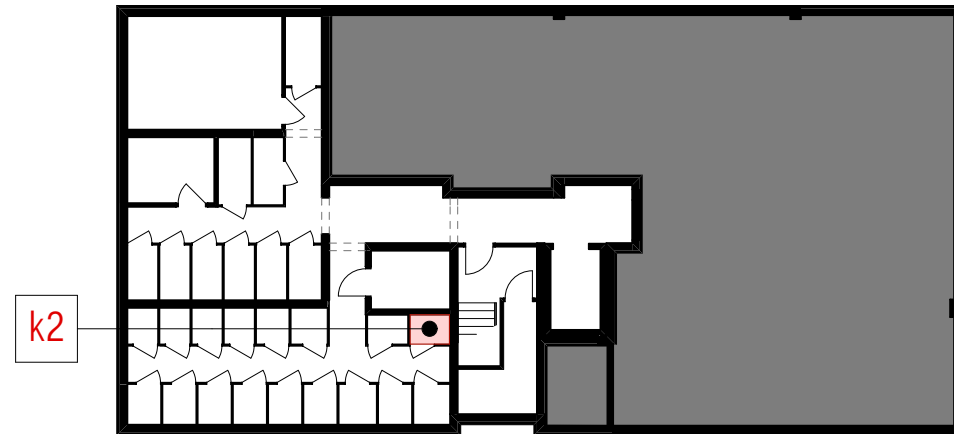

BUDYNEK A

KOM. LOK. k2 1,29 m<sup>2</sup>

PIĘTRO piwnica

UWAGI:

Podane wymiary pomieszczeń są poglądowe, wskazano je zgodnie z projektem architektoniczno-budowlanym (bez uwzględnienia grubości tynków), w świetle pionowych przegród (ścian) w stanie surowym. Powierzchnia użytkowa lokalu jest określona na podstawie Rozporządzenia Ministra Rozwoju i Technologii z dn. 12 lipca 2022 r. w sprawie szczegółowego zakresu i formy projektu budowlanego, zgodnie z zasadami zawartymi w polskiej normie PN-ISO 9836:2022. Przedstawiona aranżacja ma charakter wyłącznie przykładowy. Elementy aranżacyjne (meble, AGD, elementy dekoracyjne, ozdoby itp.) nie wchodzi w skład oferty i wykończenia lokalu. Karta nie stanowi publicznego zapewnienia Dewelopera co do własności lokalu.