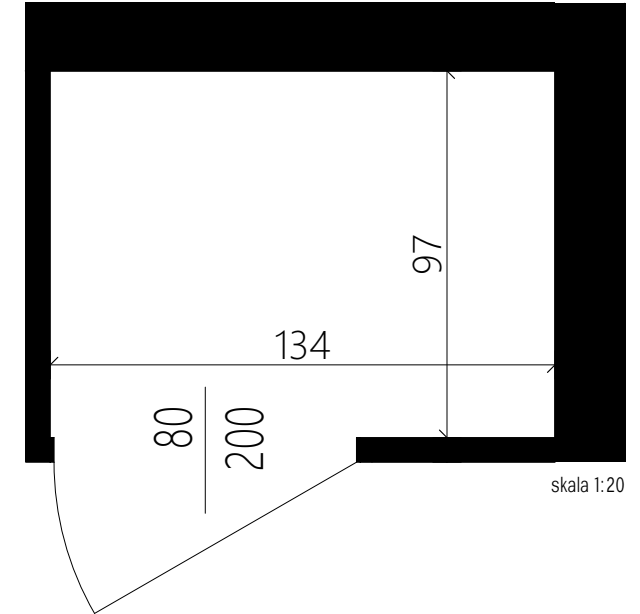

BUDYNEK A

KOM. LOK. k2 1,29 m<sup>2</sup>

PIĘTRO piwnica

UWAGI:

Podane wymiary pomieszczeń są poglądowe, wskazano je zgodnie z projektem architektoniczno-budowlanym (bez uwzględnienia grubości tynków), w świetle pionowych przegród (ścian) w stanie surowym. Powierzchnia użytkowa lokalu jest określona na podstawie Rozporządzenia Ministra Rozwoju i Technologii z dn. 12 lipca 2022 r. w sprawie szczegółowego zakresu i formy projektu budowlanego, zgodnie z zasadami zawartymi w polskiej normie PN-ISO 9836:2022. Przedstawiona aranżacja ma charakter wyłącznie przykładowy. Elementy aranżacyjne (meble, AGD, elementy dekoracyjne, ozdoby itp.) nie wchodzi w skład oferty i wykończenia lokalu. Karta nie stanowi publicznego zapewnienia Dewelopera co do własności lokalu.