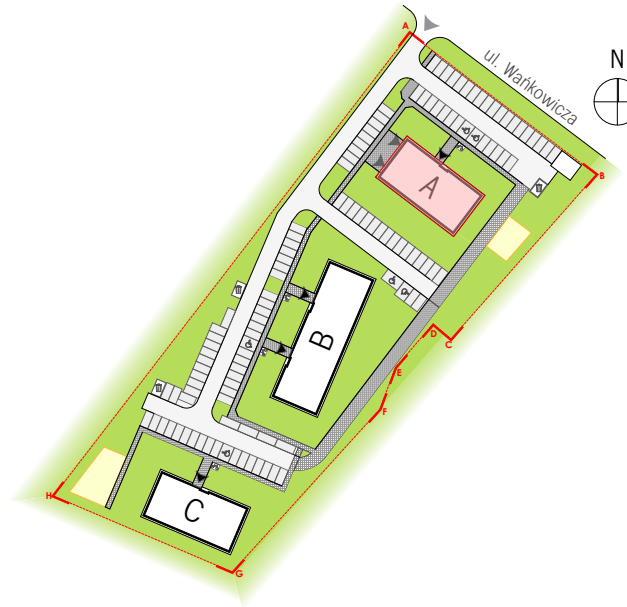

BUDYNEK A

KOM. LOK. k2 1,29 m<sup>2</sup>

PIĘTRO piwnica

UWAGI:

Podane wymiary pomieszczeń są poglądowe, wskazano je zgodnie z projektem architektoniczno-budowlanym (bez uwzględnienia grubości tynków), w świetle pionowych przegród (ścian) w stanie surowym. Powierzchnia użytkowa lokalu jest określona na podstawie Rozporządzenia Ministra Rozwoju i Technologii z dn. 12 lipca 2022 r. w sprawie szczegółowego zakresu i formy projektu budowlanego, zgodnie z zasadami zawartymi w polskiej normie PN-ISO 9836:2022. Przedstawiona aranżacja ma charakter wyłącznie przykładowy. Elementy aranżacyjne (meble, AGD, elementy dekoracyjne, ozdoby itp.) nie wchodzi w skład oferty i wykończenia lokalu. Karta nie stanowi publicznego zapewnienia Dewelopera co do własności lokalu.