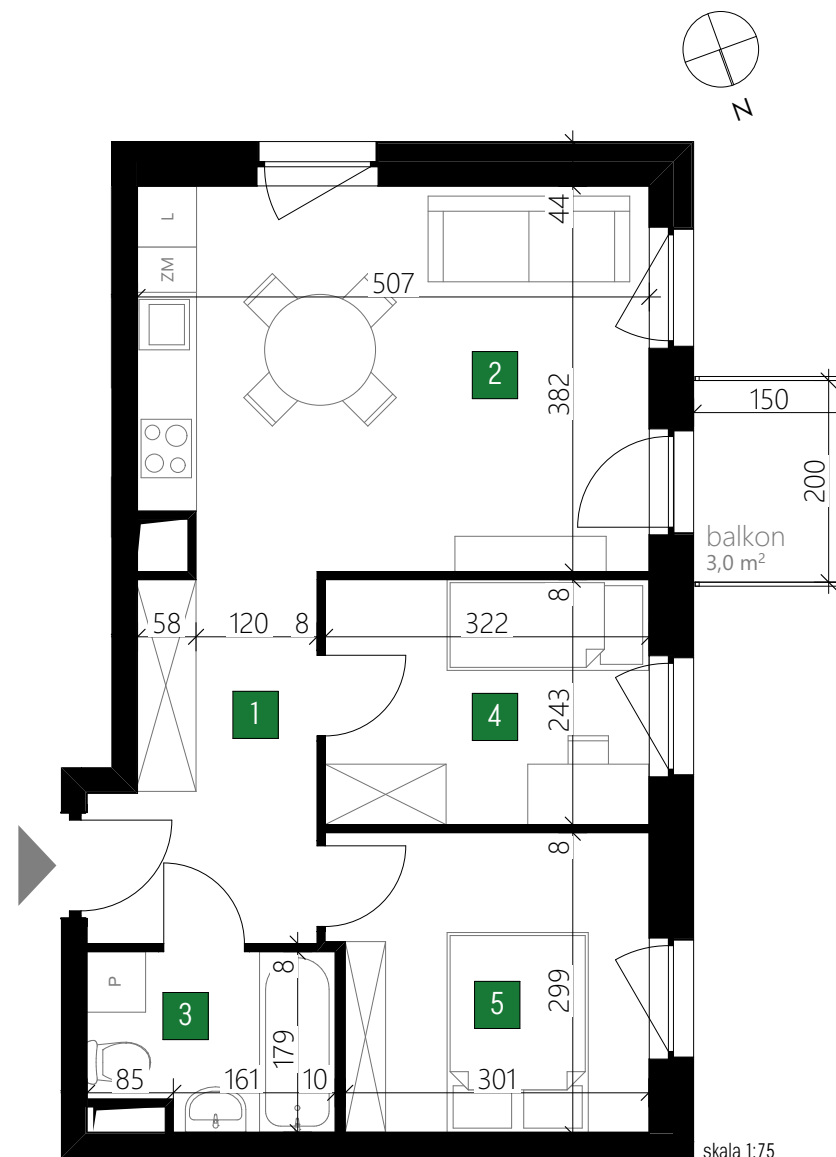

MIESZKANIE 13 47,18 m²

PIĘTRO II piętro

PROPONOWANY UKŁAD POMIESZCZEŃ:

1. PRZEDPOKÓJ	7,27 m ²
2. SALON Z ANEKSEM KUCHENNYM	18,89 m ²
3. ŁAZIENKA	4,15 m ²
4. POKÓJ	7,76 m ²
5. POKÓJ	9,11 m ²
	RAZEM 47,18 m ²
6. BALKON	3,00 m ²

UWAGI:

Podane wymiary pomieszczeń są poglądowe, wskazano je zgodnie z projektem architektoniczno-budowlanym (bez uwzględnienia grubości tynków), w świetle pionowych przegród (ścian) w stanie surowym. Powierzchnia użytkowa lokalu jest określona na podstawie Rozporządzenia Ministra Rozwoju i Technologii z dn. 12 lipca 2022 r. w sprawie szczegółowego zakresu i formy projektu budowlanego, zgodnie z zasadami zawartymi w polskiej normie PN-ISO 9836:2022. Przedstawiona aranżacja ma charakter wyłącznie przykładowy. Elementy aranżacyjne (meble, AGD, elementy dekoracyjne, ozdoby itp.) nie wchodzi w skład oferty i wykończenia lokalu. Karta nie stanowi publicznego zapewnienia Dewelopera co do właściwości lokalu.