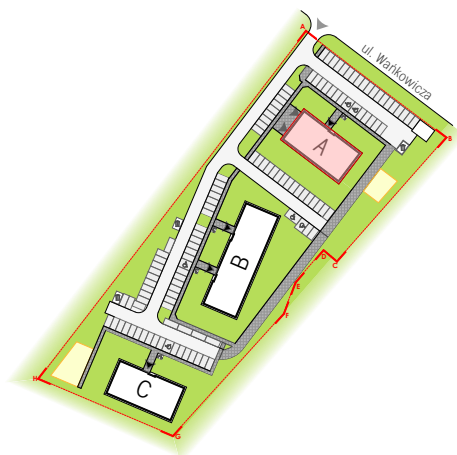

MIESZKANIE 13 47,18 m²

PIĘTRO II piętro

PROPONOWANY UKŁAD POMIESZCZEŃ:

1. PRZEDPOKÓJ	7,27 m ²
2. SALON Z ANEKSEM KUCHENNYM	18,89 m ²
3. ŁAZIENKA	4,15 m ²
4. POKÓJ	7,76 m ²
5. POKÓJ	9,11 m ²
	RAZEM 47,18 m ²
6. BALKON	3,00 m ²

UWAGI:

Podane wymiary pomieszczeń są poglądowe, wskazano je zgodnie z projektem architektoniczno-budowlanym (bez uwzględnienia grubości tynków), w świetle pionowych przegród (ścian) w stanie surowym. Powierzchnia użytkowa lokalu jest określona na podstawie Rozporządzenia Ministra Rozwoju i Technologii z dn. 12 lipca 2022 r. w sprawie szczegółowego zakresu i formy projektu budowlanego, zgodnie z zasadami zawartymi w polskiej normie PN-ISO 9836:2022. Przedstawiona aranżacja ma charakter wyłącznie przykładowy. Elementy aranżacyjne (meble, AGD, elementy dekoracyjne, ozdoby itp.) nie wchodzi w skład oferty i wykończenia lokalu. Karta nie stanowi publicznego zapewnienia Dewelopera co do właściwości lokalu.