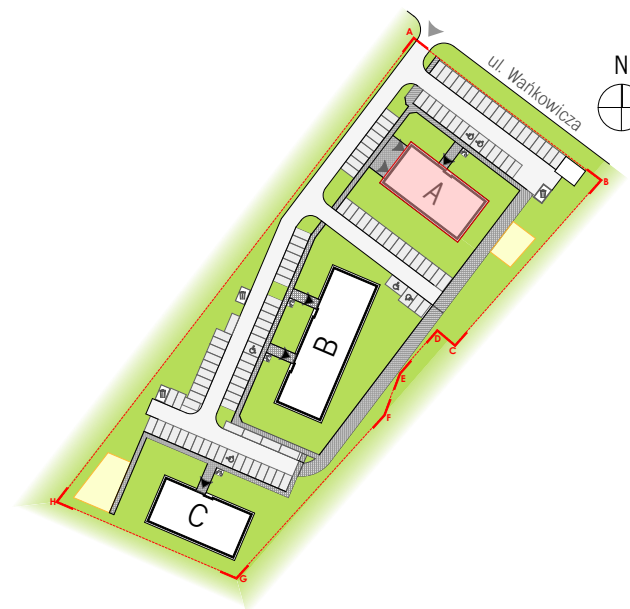

KOM. LOK. k22 1,82 m²

PIĘTRO piwnica

BIURO PROJEKTOWE
TECHNOBETON ul. Nałęczowska 14, 20-701 Lublin
www.technobeton.pl

skala 1:20

k22

UWAGI:

Podane wymiary pomieszczeń są poglądowe, wskazano je zgodnie z projektem architektoniczno-budowlanym (bez uwzględnienia grubości tynków), w świetle pionowych przegród (ścian) w stanie surowym. Powierzchnia użytkowa lokalu jest określona na podstawie Rozporządzenia Ministra Rozwoju i Technologii z dn. 12 lipca 2022 r. w sprawie szczegółowego zakresu i formy projektu budowlanego, zgodnie z zasadami zawartymi w polskiej normie PN-ISO 9836:2022. Przedstawiona aranżacja ma charakter wyłącznie przykładowy. Elementy aranżacyjne (meble, AGD, elementy dekoracyjne, ozdoby itp.) nie wchodzi w skład oferty i wykończenia lokalu. Karta nie stanowi publicznego zapewnienia Dewelopera co do właściwości lokalu.