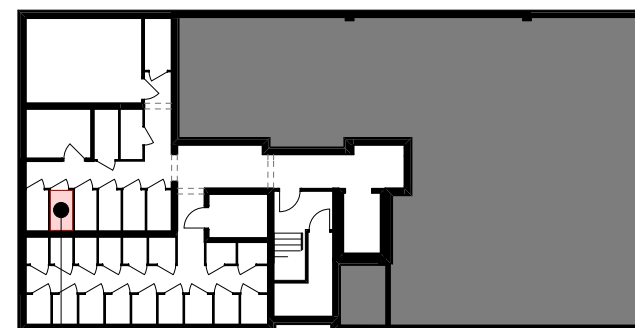

KOM. LOK. k22 1,82 m²

PIĘTRO piwnica

BIURO PROJEKTOWE
TECHNOBETON ul. Nałęczowska 14, 20-701 Lublin
www.technobeton.pl

skala 1:20

k22

UWAGI:

Podane wymiary pomieszczeń są poglądowe, wskazano je zgodnie z projektem architektoniczno-budowlanym (bez uwzględnienia grubości tynków), w świetle pionowych przegród (ścian) w stanie surowym. Powierzchnia użytkowa lokalu jest określona na podstawie Rozporządzenia Ministra Rozwoju i Technologii z dn. 12 lipca 2022 r. w sprawie szczegółowego zakresu i formy projektu budowlanego, zgodnie z zasadami zawartymi w polskiej normie PN-ISO 9836:2022. Przedstawiona aranżacja ma charakter wyłącznie przykładowy. Elementy aranżacyjne (meble, AGD, elementy dekoracyjne, ozdoby itp.) nie wchodzi w skład oferty i wykończenia lokalu. Karta nie stanowi publicznego zapewnienia Dewelopera co do właściwości lokalu.