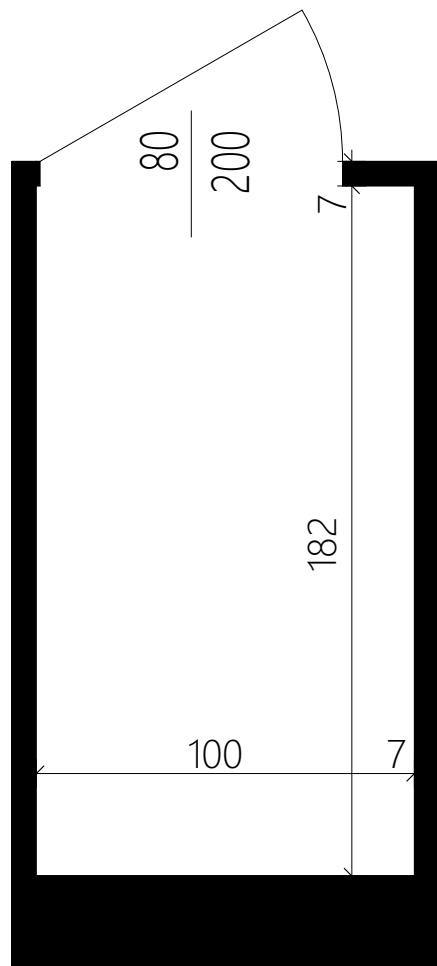

KOM. LOK. k22 1,82 m²

PIĘTRO piwnica

BIURO PROJEKTOWE
TECHNOBETON ul. Nałęczowska 14, 20-701 Lublin
www.technobeton.pl

skala 1:20

k22

UWAGI:

Podane wymiary pomieszczeń są poglądowe, wskazano je zgodnie z projektem architektoniczno-budowlanym (bez uwzględnienia grubości tynków), w świetle pionowych przegród (ścian) w stanie surowym. Powierzchnia użytkowa lokalu jest określona na podstawie Rozporządzenia Ministra Rozwoju i Technologii z dn. 12 lipca 2022 r. w sprawie szczegółowego zakresu i formy projektu budowlanego, zgodnie z zasadami zawartymi w polskiej normie PN-ISO 9836:2022. Przedstawiona aranżacja ma charakter wyłącznie przykładowy. Elementy aranżacyjne (meble, AGD, elementy dekoracyjne, ozdoby itp.) nie wchodzi w skład oferty i wykończenia lokalu. Karta nie stanowi publicznego zapewnienia Dewelopera co do właściwości lokalu.