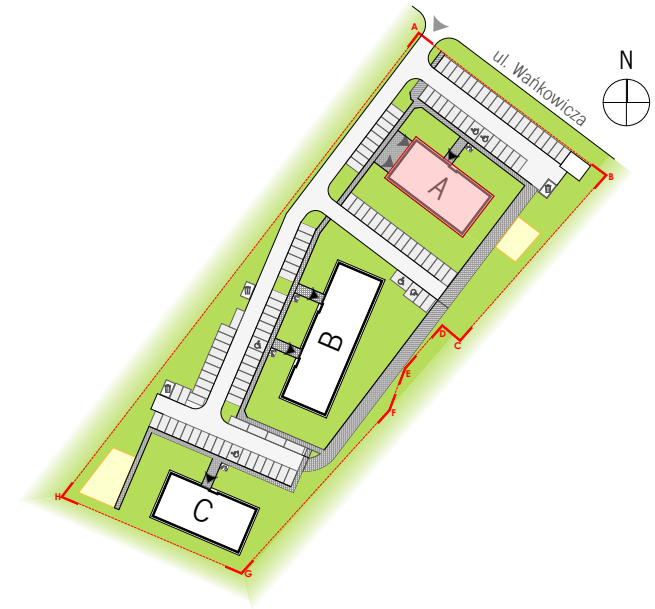

KOM. LOK. k21 1,82 m²

PIĘTRO piwnica

BIURO PROJEKTOWE
TECHNOBETON ul. Nałęczowska 14, 20-701 Lublin
www.technobeton.pl

skala 1:20

k21

UWAGI:

Podane wymiary pomieszczeń są poglądowe, wskazano je zgodnie z projektem architektoniczno-budowlanym (bez uwzględnienia grubości tynków), w świetle pionowych przegród (ścian) w stanie surowym. Powierzchnia użytkowa lokalu jest określona na podstawie Rozporządzenia Ministra Rozwoju i Technologii z dn. 12 lipca 2022 r. w sprawie szczegółowego zakresu i formy projektu budowlanego, zgodnie z zasadami zawartymi w polskiej normie PN-ISO 9836:2022. Przedstawiona aranżacja ma charakter wyłącznie przykładowy. Elementy aranżacyjne (meble, AGD, elementy dekoracyjne, ozdoby itp.) nie wchodzi w skład oferty i wykończenia lokalu. Karta nie stanowi publicznego zapewnienia Dewelopera co do własności lokalu.