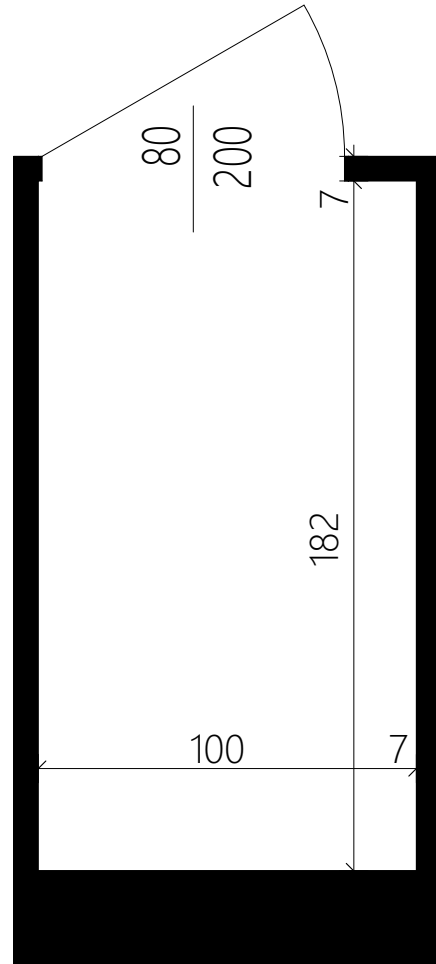

KOM. LOK. k21 1,82 m²

PIĘTRO piwnica

BIURO PROJEKTOWE
TECHNOBETON ul. Nałęczowska 14, 20-701 Lublin
www.technobeton.pl

skala 1:20

k21

UWAGI:

Podane wymiary pomieszczeń są poglądowe, wskazano je zgodnie z projektem architektoniczno-budowlanym (bez uwzględnienia grubości tynków), w świetle pionowych przegród (ścian) w stanie surowym. Powierzchnia użytkowa lokalu jest określona na podstawie Rozporządzenia Ministra Rozwoju i Technologii z dn. 12 lipca 2022 r. w sprawie szczegółowego zakresu i formy projektu budowlanego, zgodnie z zasadami zawartymi w polskiej normie PN-ISO 9836:2022. Przedstawiona aranżacja ma charakter wyłącznie przykładowy. Elementy aranżacyjne (meble, AGD, elementy dekoracyjne, ozdoby itp.) nie wchodzi w skład oferty i wykończenia lokalu. Karta nie stanowi publicznego zapewnienia Dewelopera co do własności lokalu.