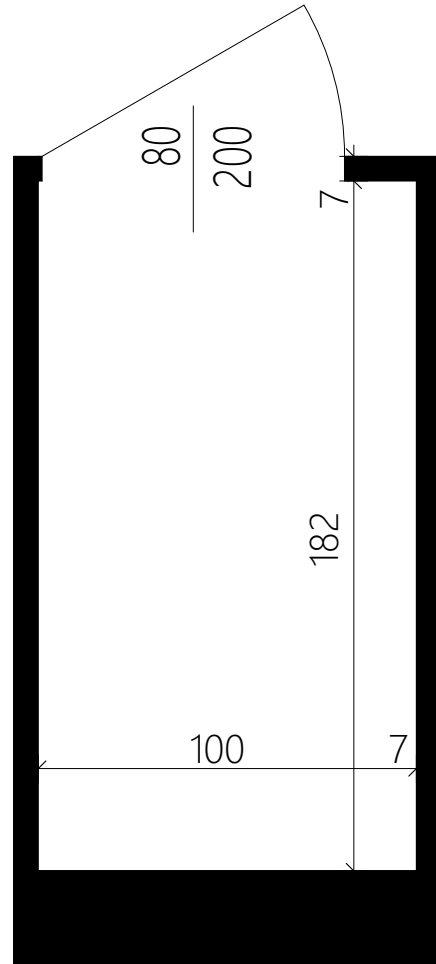

KOM. LOK. k20 1,82 m²

PIĘTRO piwnica

BIURO PROJEKTOWE
TECHNOBETON  ul. Nałęczowska 14, 20-701 Lublin
www.technobeton.pl

skala 1:20

UWAGI:

Podane wymiary pomieszczeń są poglądowe, wskazano je zgodnie z projektem architektoniczno-budowlanym (bez uwzględnienia grubości tynków), w świetle pionowych przegród (ścian) w stanie surowym. Powierzchnia użytkowa lokalu jest określona na podstawie Rozporządzenia Ministra Rozwoju i Technologii z dn. 12 lipca 2022 r. w sprawie szczegółowego zakresu i formy projektu budowlanego, zgodnie z zasadami zawartymi w polskiej normie PN-ISO 9836:2022. Przedstawiona aranżacja ma charakter wyłącznie przykładowy. Elementy aranżacyjne (meble, AGD, elementy dekoracyjne, ozdoby itp.) nie wchodzi w skład oferty i wykończenia lokalu. Karta nie stanowi publicznego zapewnienia Dewelopera co do właściwości lokalu.