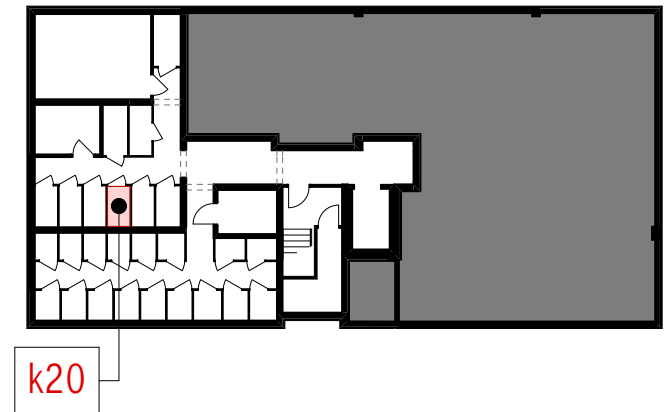

KOM. LOK. k20 1,82 m²

PIĘTRO piwnica

BIURO PROJEKTOWE
TECHNOBETON  ul. Nałęczowska 14, 20-701 Lublin
www.technobeton.pl

skala 1:20

UWAGI:

Podane wymiary pomieszczeń są poglądowe, wskazano je zgodnie z projektem architektoniczno-budowlanym (bez uwzględnienia grubości tynków), w świetle pionowych przegród (ścian) w stanie surowym. Powierzchnia użytkowa lokalu jest określona na podstawie Rozporządzenia Ministra Rozwoju i Technologii z dn. 12 lipca 2022 r. w sprawie szczegółowego zakresu i formy projektu budowlanego, zgodnie z zasadami zawartymi w polskiej normie PN-ISO 9836:2022. Przedstawiona aranżacja ma charakter wyłącznie przykładowy. Elementy aranżacyjne (meble, AGD, elementy dekoracyjne, ozdoby itp.) nie wchodzi w skład oferty i wykończenia lokalu. Karta nie stanowi publicznego zapewnienia Dewelopera co do właściwości lokalu.