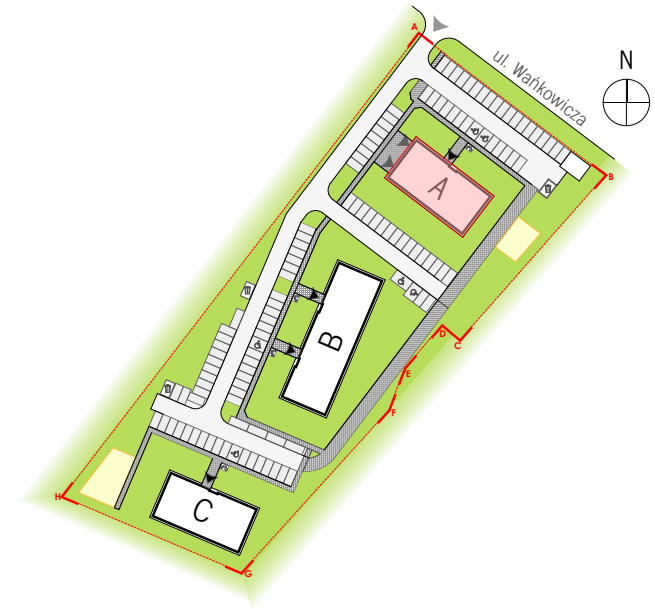

KOM. LOK. k20 1,82 m²

PIĘTRO piwnica

BIURO PROJEKTOWE
TECHNOBETON  ul. Nałęczowska 14, 20-701 Lublin
www.technobeton.pl

skala 1:20

UWAGI:

Podane wymiary pomieszczeń są poglądowe, wskazano je zgodnie z projektem architektoniczno-budowlanym (bez uwzględnienia grubości tynków), w świetle pionowych przegród (ścian) w stanie surowym. Powierzchnia użytkowa lokalu jest określona na podstawie Rozporządzenia Ministra Rozwoju i Technologii z dn. 12 lipca 2022 r. w sprawie szczegółowego zakresu i formy projektu budowlanego, zgodnie z zasadami zawartymi w polskiej normie PN-ISO 9836:2022. Przedstawiona aranżacja ma charakter wyłącznie przykładowy. Elementy aranżacyjne (meble, AGD, elementy dekoracyjne, ozdoby itp.) nie wchodzi w skład oferty i wykończenia lokalu. Karta nie stanowi publicznego zapewnienia Dewelopera co do właściwości lokalu.