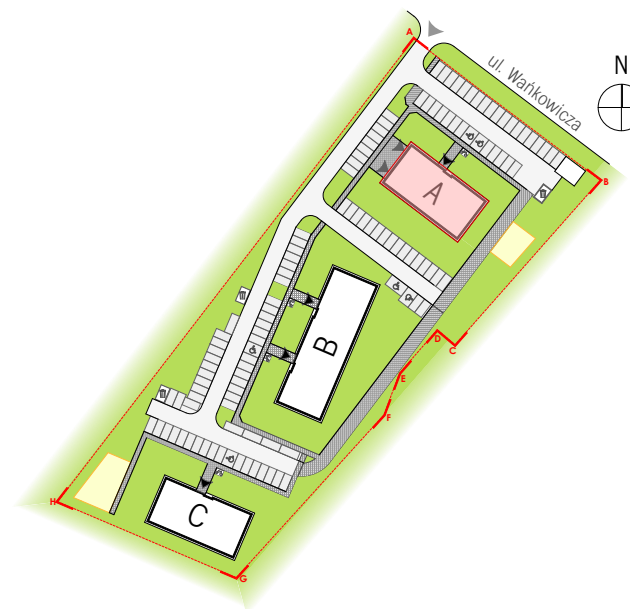

BUDYNEK A

KOM. LOK. k16 1,30 m<sup>2</sup>

PIĘTRO piwnica

BIURO PROJEKTOWE  
**TECHNOBETON**  ul. Nałęczowska 14, 20-701 Lublin  
[www.technobeton.pl](http://www.technobeton.pl)

**UWAGI:**

Podane wymiary pomieszczeń są poglądowe, wskazano je zgodnie z projektem architektoniczno-budowlanym (bez uwzględnienia grubości tynków), w świetle pionowych przegród (ścian) w stanie surowym. Powierzchnia użytkowa lokalu jest określona na podstawie Rozporządzenia Ministra Rozwoju i Technologii z dn. 12 lipca 2022 r. w sprawie szczegółowego zakresu i formy projektu budowlanego, zgodnie z zasadami zawartymi w polskiej normie PN-ISO 9836:2022. Przedstawiona aranżacja ma charakter wyłącznie przykładowy. Elementy aranżacyjne (meble, AGD, elementy dekoracyjne, ozdoby itp.) nie wchodzi w skład oferty i wykończenia lokalu. Karta nie stanowi publicznego zapewnienia Dewelopera co do właściwości lokalu.