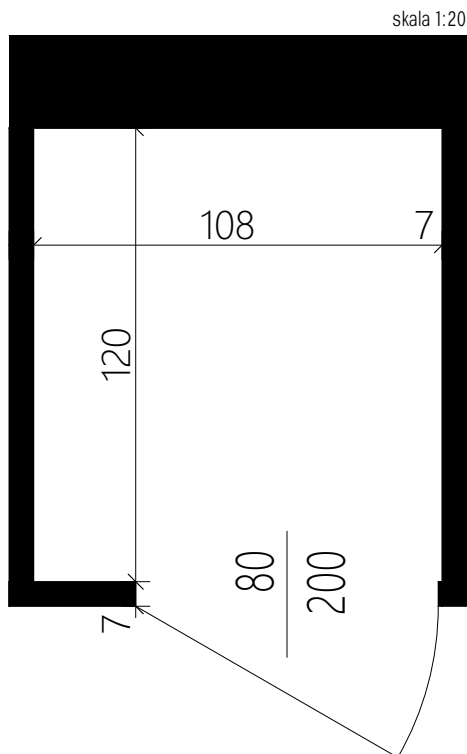

BUDYNEK A

KOM. LOK. k16 1,30 m<sup>2</sup>

PIĘTRO piwnica

BIURO PROJEKTOWE  
**TECHNOBETON**  ul. Nałęczowska 14, 20-701 Lublin  
[www.technobeton.pl](http://www.technobeton.pl)

**UWAGI:**

Podane wymiary pomieszczeń są poglądowe, wskazano je zgodnie z projektem architektoniczno-budowlanym (bez uwzględnienia grubości tynków), w świetle pionowych przegród (ścian) w stanie surowym. Powierzchnia użytkowa lokalu jest określona na podstawie Rozporządzenia Ministra Rozwoju i Technologii z dn. 12 lipca 2022 r. w sprawie szczegółowego zakresu i formy projektu budowlanego, zgodnie z zasadami zawartymi w polskiej normie PN-ISO 9836:2022. Przedstawiona aranżacja ma charakter wyłącznie przykładowy. Elementy aranżacyjne (meble, AGD, elementy dekoracyjne, ozdoby itp.) nie wchodzi w skład oferty i wykończenia lokalu. Karta nie stanowi publicznego zapewnienia Dewelopera co do właściwości lokalu.