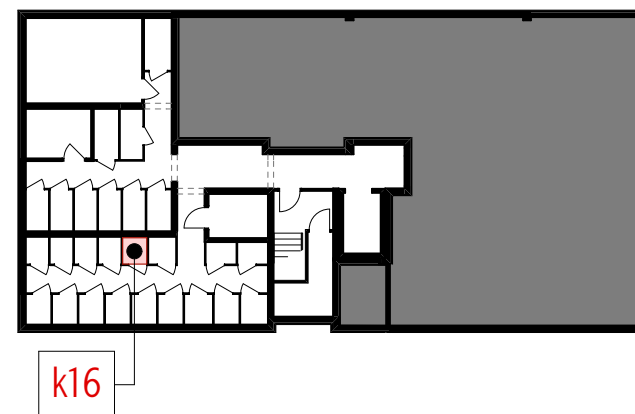

BUDYNEK A

KOM. LOK. k16 1,30 m<sup>2</sup>

PIĘTRO piwnica

BIURO PROJEKTOWE  
**TECHNOBETON**  ul. Nałęczowska 14, 20-701 Lublin  
[www.technobeton.pl](http://www.technobeton.pl)

**UWAGI:**

Podane wymiary pomieszczeń są poglądowe, wskazano je zgodnie z projektem architektoniczno-budowlanym (bez uwzględnienia grubości tynków), w świetle pionowych przegród (ścian) w stanie surowym. Powierzchnia użytkowa lokalu jest określona na podstawie Rozporządzenia Ministra Rozwoju i Technologii z dn. 12 lipca 2022 r. w sprawie szczegółowego zakresu i formy projektu budowlanego, zgodnie z zasadami zawartymi w polskiej normie PN-ISO 9836:2022. Przedstawiona aranżacja ma charakter wyłącznie przykładowy. Elementy aranżacyjne (meble, AGD, elementy dekoracyjne, ozdoby itp.) nie wchodzi w skład oferty i wykończenia lokalu. Karta nie stanowi publicznego zapewnienia Dewelopera co do właściwości lokalu.