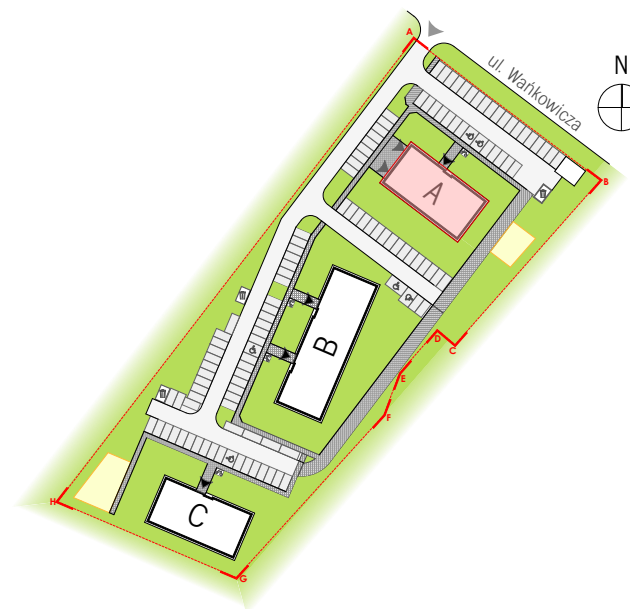

KOM. LOK. k15 1,20 m²

PIĘTRO piwnica

BIURO PROJEKTOWE
TECHNOBETON  ul. Nałęczowska 14, 20-701 Lublin
www.technobeton.pl

UWAGI:

Podane wymiary pomieszczeń są poglądowe, wskazano je zgodnie z projektem architektoniczno-budowlanym (bez uwzględnienia grubości tynków), w świetle pionowych przegród (ścian) w stanie surowym. Powierzchnia użytkowa lokalu jest określona na podstawie Rozporządzenia Ministra Rozwoju i Technologii z dn. 12 lipca 2022 r. w sprawie szczegółowego zakresu i formy projektu budowlanego, zgodnie z zasadami zawartymi w polskiej normie PN-ISO 9836:2022. Przedstawiona aranżacja ma charakter wyłącznie przykładowy. Elementy aranżacyjne (meble, AGD, elementy dekoracyjne, ozdoby itp.) nie wchodzi w skład oferty i wykończenia lokalu. Karta nie stanowi publicznego zapewnienia Dewelopera co do właściwości lokalu.