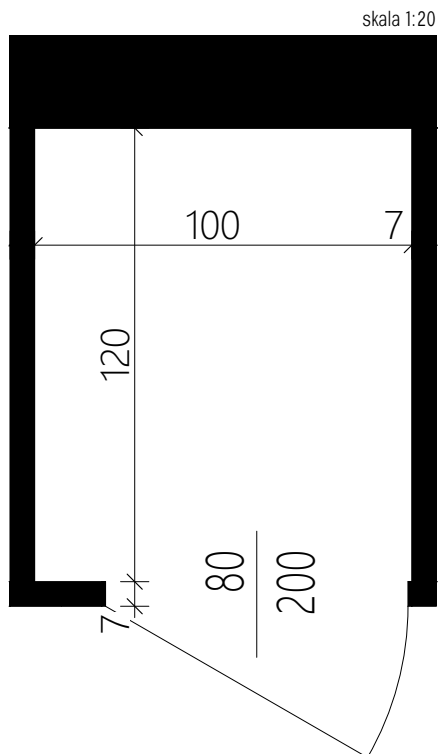

KOM. LOK. k15 1,20 m²

PIĘTRO piwnica

BIURO PROJEKTOWE
TECHNOBETON  ul. Nałęczowska 14, 20-701 Lublin
www.technobeton.pl

UWAGI:

Podane wymiary pomieszczeń są poglądowe, wskazano je zgodnie z projektem architektoniczno-budowlanym (bez uwzględnienia grubości tynków), w świetle pionowych przegród (ścian) w stanie surowym. Powierzchnia użytkowa lokalu jest określona na podstawie Rozporządzenia Ministra Rozwoju i Technologii z dn. 12 lipca 2022 r. w sprawie szczegółowego zakresu i formy projektu budowlanego, zgodnie z zasadami zawartymi w polskiej normie PN-ISO 9836:2022. Przedstawiona aranżacja ma charakter wyłącznie przykładowy. Elementy aranżacyjne (meble, AGD, elementy dekoracyjne, ozdoby itp.) nie wchodzi w skład oferty i wykończenia lokalu. Karta nie stanowi publicznego zapewnienia Dewelopera co do właściwości lokalu.