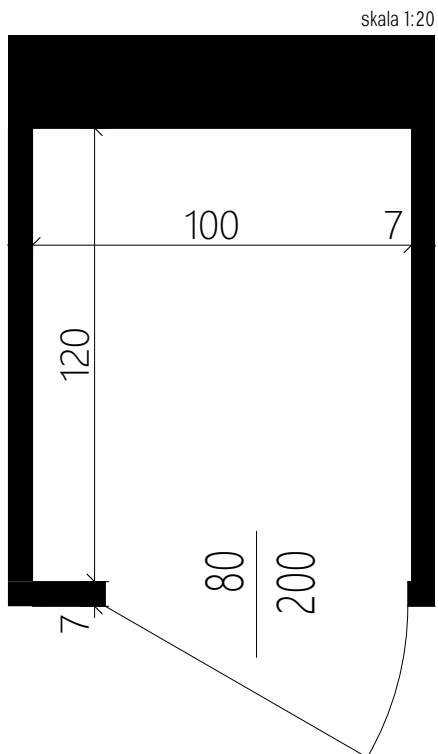

KOM. LOK. k13 1,20 m²

PIĘTRO piwnica

BIURO PROJEKTOWE
TECHNOBETON  ul. Nałęczowska 14, 20-701 Lublin
www.technobeton.pl

k13

UWAGI:

Podane wymiary pomieszczeń są poglądowe, wskazano je zgodnie z projektem architektoniczno-budowlanym (bez uwzględnienia grubości tynków), w świetle pionowych przegród (ścian) w stanie surowym. Powierzchnia użytkowa lokalu jest określona na podstawie Rozporządzenia Ministra Rozwoju i Technologii z dn. 12 lipca 2022 r. w sprawie szczegółowego zakresu i formy projektu budowlanego, zgodnie z zasadami zawartymi w polskiej normie PN-ISO 9836:2022. Przedstawiona aranżacja ma charakter wyłącznie przykładowy. Elementy aranżacyjne (meble, AGD, elementy dekoracyjne, ozdoby itp.) nie wchodzi w skład oferty i wykończenia lokalu. Karta nie stanowi publicznego zapewnienia Dewelopera co do właściwości lokalu.