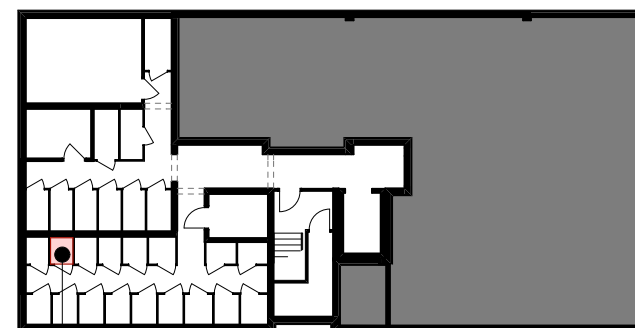

KOM. LOK. k13 1,20 m²

PIĘTRO piwnica

BIURO PROJEKTOWE
TECHNOBETON  ul. Nałęczowska 14, 20-701 Lublin
www.technobeton.pl

k13

UWAGI:

Podane wymiary pomieszczeń są poglądowe, wskazano je zgodnie z projektem architektoniczno-budowlanym (bez uwzględnienia grubości tynków), w świetle pionowych przegród (ścian) w stanie surowym. Powierzchnia użytkowa lokalu jest określona na podstawie Rozporządzenia Ministra Rozwoju i Technologii z dn. 12 lipca 2022 r. w sprawie szczegółowego zakresu i formy projektu budowlanego, zgodnie z zasadami zawartymi w polskiej normie PN-ISO 9836:2022. Przedstawiona aranżacja ma charakter wyłącznie przykładowy. Elementy aranżacyjne (meble, AGD, elementy dekoracyjne, ozdoby itp.) nie wchodzi w skład oferty i wykończenia lokalu. Karta nie stanowi publicznego zapewnienia Dewelopera co do właściwości lokalu.