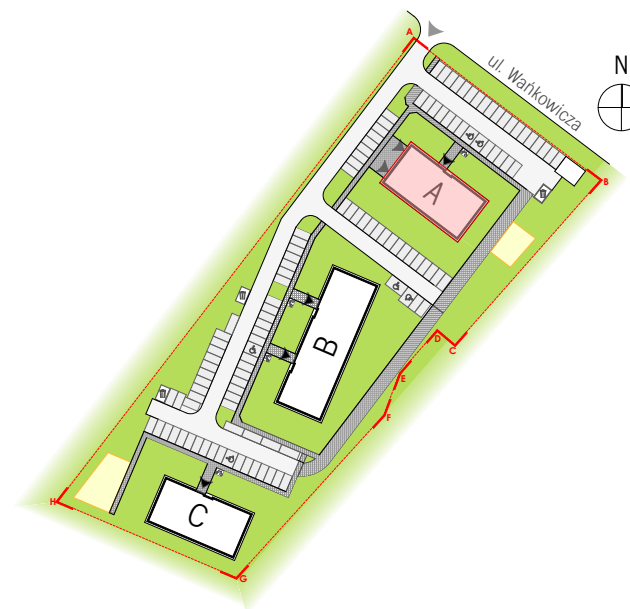

KOM. LOK. k13 1,20 m²

PIĘTRO piwnica

BIURO PROJEKTOWE
TECHNOBETON  ul. Nałęczowska 14, 20-701 Lublin
www.technobeton.pl

k13

UWAGI:

Podane wymiary pomieszczeń są poglądowe, wskazano je zgodnie z projektem architektoniczno-budowlanym (bez uwzględnienia grubości tynków), w świetle pionowych przegród (ścian) w stanie surowym. Powierzchnia użytkowa lokalu jest określona na podstawie Rozporządzenia Ministra Rozwoju i Technologii z dn. 12 lipca 2022 r. w sprawie szczegółowego zakresu i formy projektu budowlanego, zgodnie z zasadami zawartymi w polskiej normie PN-ISO 9836:2022. Przedstawiona aranżacja ma charakter wyłącznie przykładowy. Elementy aranżacyjne (meble, AGD, elementy dekoracyjne, ozdoby itp.) nie wchodzi w skład oferty i wykończenia lokalu. Karta nie stanowi publicznego zapewnienia Dewelopera co do właściwości lokalu.