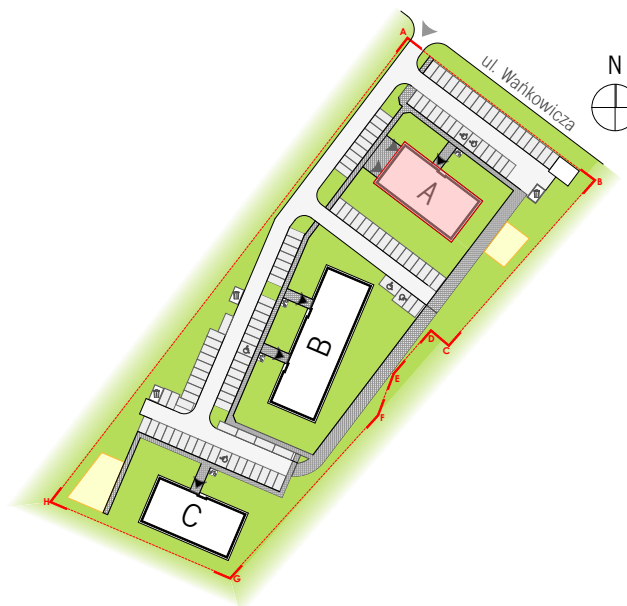

KOM. LOK. k6 1,46 m²

PIĘTRO piwnica

BIURO PROJEKTOWE
TECHNOBETON  ul. Nałęczowska 14, 20-701 Lublin
www.technobeton.pl

k6

skala 1:20

UWAGI:
Podane wymiary pomieszczeń są poglądowe, wskazano je zgodnie z projektem architektoniczno-budowlanym (bez uwzględnienia grubości tynków), w świetle pionowych przegród (ścian) w stanie surowym. Powierzchnia użytkowa lokalu jest określona na podstawie Rozporządzenia Ministra Rozwoju i Technologii z dn. 12 lipca 2022 r. w sprawie szczegółowego zakresu i formy projektu budowlanego, zgodnie z zasadami zawartymi w polskiej normie PN-ISO 9836:2022. Przedstawiona aranżacja ma charakter wyłącznie przykładowy. Elementy aranżacyjne (meble, AGD, elementy dekoracyjne, ozdoby itp.) nie wchodzi w skład oferty i wykończenia lokalu. Karta nie stanowi publicznego zapewnienia Dewelopera co do własności lokalu.