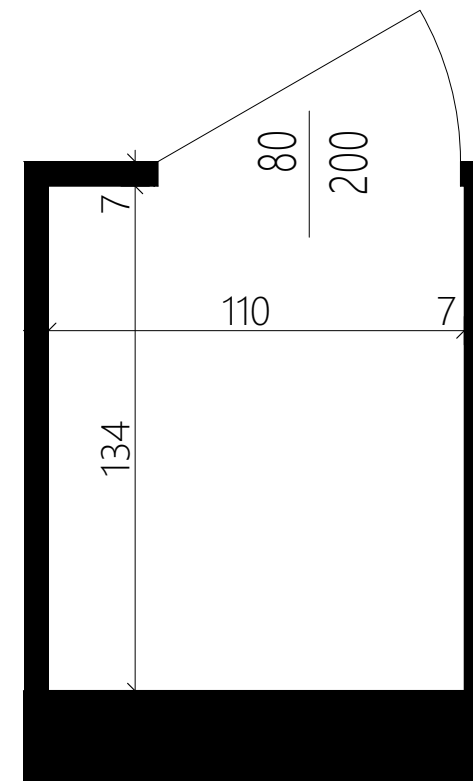

KOM. LOK. k6 1,46 m²

PIĘTRO piwnica

BIURO PROJEKTOWE
TECHNOBETON  ul. Nałęczowska 14, 20-701 Lublin
www.technobeton.pl

k6

skala 1:20

UWAGI:
Podane wymiary pomieszczeń są poglądowe, wskazano je zgodnie z projektem architektoniczno-budowlanym (bez uwzględnienia grubości tynków), w świetle pionowych przegród (ścian) w stanie surowym. Powierzchnia użytkowa lokalu jest określona na podstawie Rozporządzenia Ministra Rozwoju i Technologii z dn. 12 lipca 2022 r. w sprawie szczegółowego zakresu i formy projektu budowlanego, zgodnie z zasadami zawartymi w polskiej normie PN-ISO 9836:2022. Przedstawiona aranżacja ma charakter wyłącznie przykładowy. Elementy aranżacyjne (meble, AGD, elementy dekoracyjne, ozdoby itp.) nie wchodzi w skład oferty i wykończenia lokalu. Karta nie stanowi publicznego zapewnienia Dewelopera co do własności lokalu.