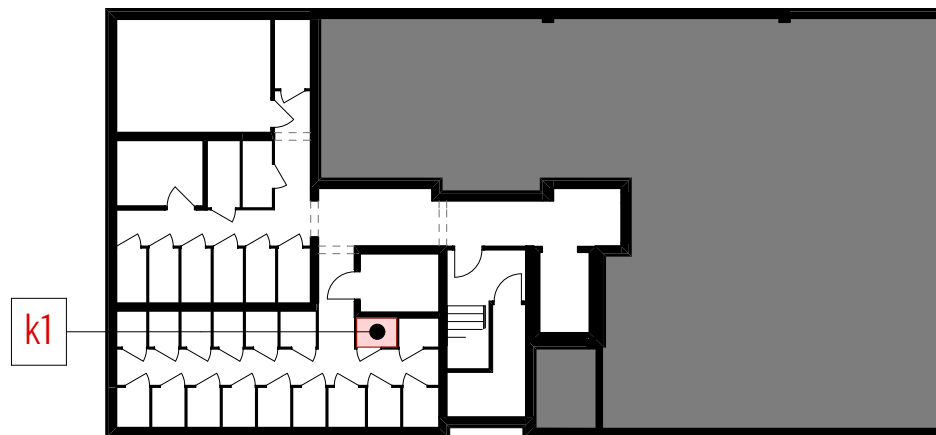

KOM. LOK. k1 1,29 m²

PIĘTRO piwnica

UWAGI:

Podane wymiary pomieszczeń są poglądowe, wskazano je zgodnie z projektem architektoniczno-budowlanym (bez uwzględnienia grubości tynków), w świetle pionowych przegród (ścian) w stanie surowym. Powierzchnia użytkowa lokalu jest określona na podstawie Rozporządzenia Ministra Rozwoju i Technologii z dn. 12 lipca 2022 r. w sprawie szczegółowego zakresu i formy projektu budowlanego, zgodnie z zasadami zawartymi w polskiej normie PN-ISO 9836:2022. Przedstawiona aranżacja ma charakter wyłącznie przykładowy. Elementy aranżacyjne (meble, AGD, elementy dekoracyjne, ozdoby itp.) nie wchodzi w skład oferty i wykończenia lokalu. Karta nie stanowi publicznego zapewnienia Dewelopera co do własności lokalu.