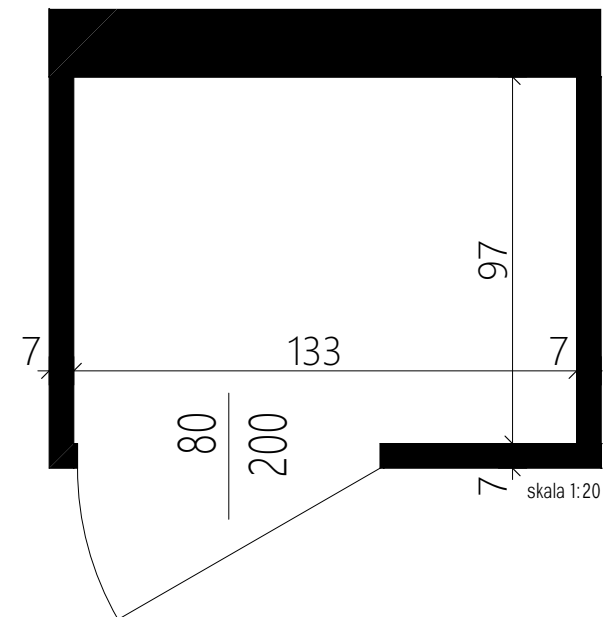

KOM. LOK. k1 1,29 m²

PIĘTRO piwnica

UWAGI:

Podane wymiary pomieszczeń są poglądowe, wskazano je zgodnie z projektem architektoniczno-budowlanym (bez uwzględnienia grubości tynków), w świetle pionowych przegród (ścian) w stanie surowym. Powierzchnia użytkowa lokalu jest określona na podstawie Rozporządzenia Ministra Rozwoju i Technologii z dn. 12 lipca 2022 r. w sprawie szczegółowego zakresu i formy projektu budowlanego, zgodnie z zasadami zawartymi w polskiej normie PN-ISO 9836:2022. Przedstawiona aranżacja ma charakter wyłącznie przykładowy. Elementy aranżacyjne (meble, AGD, elementy dekoracyjne, ozdoby itp.) nie wchodzi w skład oferty i wykończenia lokalu. Karta nie stanowi publicznego zapewnienia Dewelopera co do własności lokalu.