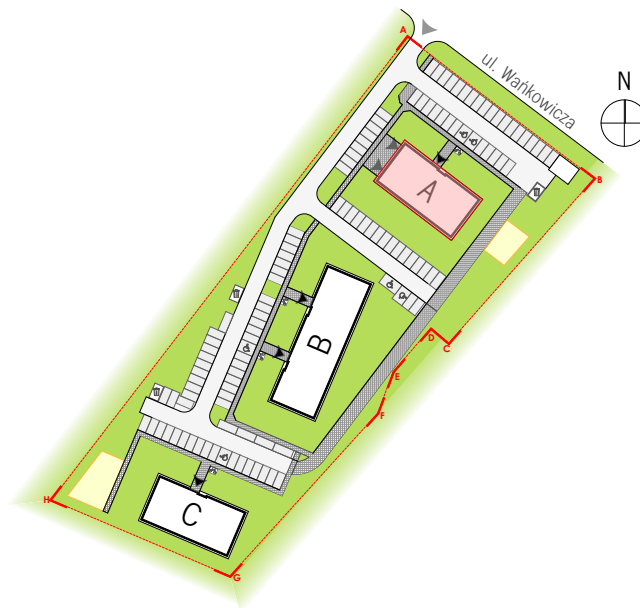

KOM. LOK. k1 1,29 m²

PIĘTRO piwnica

UWAGI:

Podane wymiary pomieszczeń są poglądowe, wskazano je zgodnie z projektem architektoniczno-budowlanym (bez uwzględnienia grubości tynków), w świetle pionowych przegród (ścian) w stanie surowym. Powierzchnia użytkowa lokalu jest określona na podstawie Rozporządzenia Ministra Rozwoju i Technologii z dn. 12 lipca 2022 r. w sprawie szczegółowego zakresu i formy projektu budowlanego, zgodnie z zasadami zawartymi w polskiej normie PN-ISO 9836:2022. Przedstawiona aranżacja ma charakter wyłącznie przykładowy. Elementy aranżacyjne (meble, AGD, elementy dekoracyjne, ozdoby itp.) nie wchodzi w skład oferty i wykończenia lokalu. Karta nie stanowi publicznego zapewnienia Dewelopera co do własności lokalu.