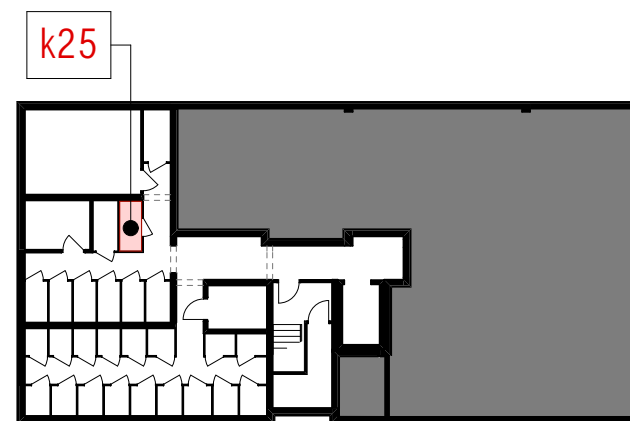

KOM. LOK. k25 2,23 m²

PIĘTRO piwnica

BIURO PROJEKTOWE
TECHNOBETON ul. Nałęczowska 14, 20-701 Lublin
www.technobeton.pl

UWAGI:

Podane wymiary pomieszczeń są poglądowe, wskazano je zgodnie z projektem architektoniczno-budowlanym (bez uwzględnienia grubości tynków), w świetle pionowych przegród (ścian) w stanie surowym. Powierzchnia użytkowa lokalu jest określona na podstawie Rozporządzenia Ministra Rozwoju i Technologii z dn. 12 lipca 2022 r. w sprawie szczegółowego zakresu i formy projektu budowlanego, zgodnie z zasadami zawartymi w polskiej normie PN-ISO 9836:2022. Przedstawiona aranżacja ma charakter wyłącznie przykładowy. Elementy aranżacyjne (meble, AGD, elementy dekoracyjne, ozdoby itp.) nie wchodzi w skład oferty i wykończenia lokalu. Karta nie stanowi publicznego zapewnienia Dewelopera co do własności lokalu.