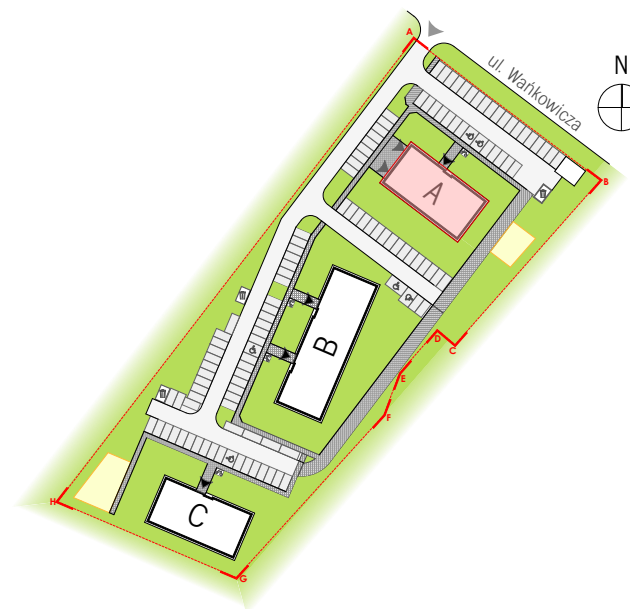

KOM. LOK. k25 2,23 m²

PIĘTRO piwnica

BIURO PROJEKTOWE
TECHNOBETON ul. Nałęczowska 14, 20-701 Lublin
www.technobeton.pl

UWAGI:

Podane wymiary pomieszczeń są poglądowe, wskazano je zgodnie z projektem architektoniczno-budowlanym (bez uwzględnienia grubości tynków), w świetle pionowych przegród (ścian) w stanie surowym. Powierzchnia użytkowa lokalu jest określona na podstawie Rozporządzenia Ministra Rozwoju i Technologii z dn. 12 lipca 2022 r. w sprawie szczegółowego zakresu i formy projektu budowlanego, zgodnie z zasadami zawartymi w polskiej normie PN-ISO 9836:2022. Przedstawiona aranżacja ma charakter wyłącznie przykładowy. Elementy aranżacyjne (meble, AGD, elementy dekoracyjne, ozdoby itp.) nie wchodzi w skład oferty i wykończenia lokalu. Karta nie stanowi publicznego zapewnienia Dewelopera co do własności lokalu.