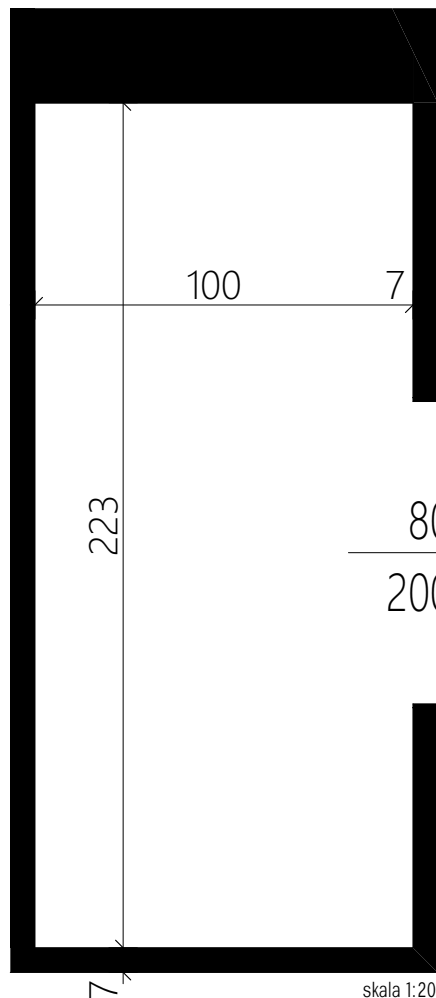

KOM. LOK. k25 2,23 m²

PIĘTRO piwnica

BIURO PROJEKTOWE
TECHNOBETON ul. Nałęczowska 14, 20-701 Lublin
www.technobeton.pl

UWAGI:

Podane wymiary pomieszczeń są poglądowe, wskazano je zgodnie z projektem architektoniczno-budowlanym (bez uwzględnienia grubości tynków), w świetle pionowych przegród (ścian) w stanie surowym. Powierzchnia użytkowa lokalu jest określona na podstawie Rozporządzenia Ministra Rozwoju i Technologii z dn. 12 lipca 2022 r. w sprawie szczegółowego zakresu i formy projektu budowlanego, zgodnie z zasadami zawartymi w polskiej normie PN-ISO 9836:2022. Przedstawiona aranżacja ma charakter wyłącznie przykładowy. Elementy aranżacyjne (meble, AGD, elementy dekoracyjne, ozdoby itp.) nie wchodzi w skład oferty i wykończenia lokalu. Karta nie stanowi publicznego zapewnienia Dewelopera co do własności lokalu.