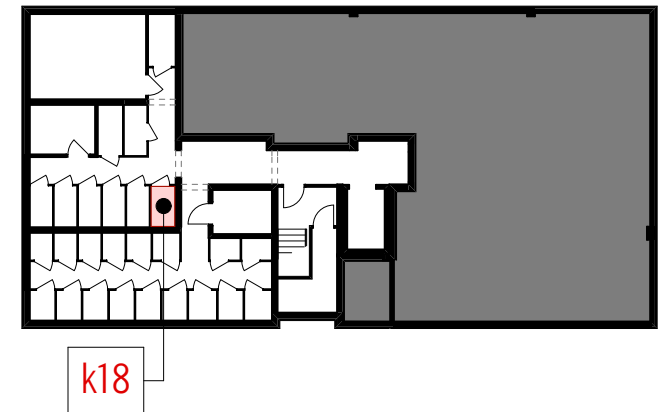

KOM. LOK. k18 2,00 m²

PIĘTRO piwnica

BIURO PROJEKTOWE
TECHNOBETON  ul. Nałęczowska 14, 20-701 Lublin
www.technobeton.pl

skala 1:20

UWAGI:

Podane wymiary pomieszczeń są poglądowe, wskazano je zgodnie z projektem architektoniczno-budowlanym (bez uwzględnienia grubości tynków), w świetle pionowych przegród (ścian) w stanie surowym. Powierzchnia użytkowa lokalu jest określona na podstawie Rozporządzenia Ministra Rozwoju i Technologii z dn. 12 lipca 2022 r. w sprawie szczegółowego zakresu i formy projektu budowlanego, zgodnie z zasadami zawartymi w polskiej normie PN-ISO 9836:2022. Przedstawiona aranżacja ma charakter wyłącznie przykładowy. Elementy aranżacyjne (meble, AGD, elementy dekoracyjne, ozdoby itp.) nie wchodzi w skład oferty i wykończenia lokalu. Karta nie stanowi publicznego zapewnienia Dewelopera co do własności lokalu.