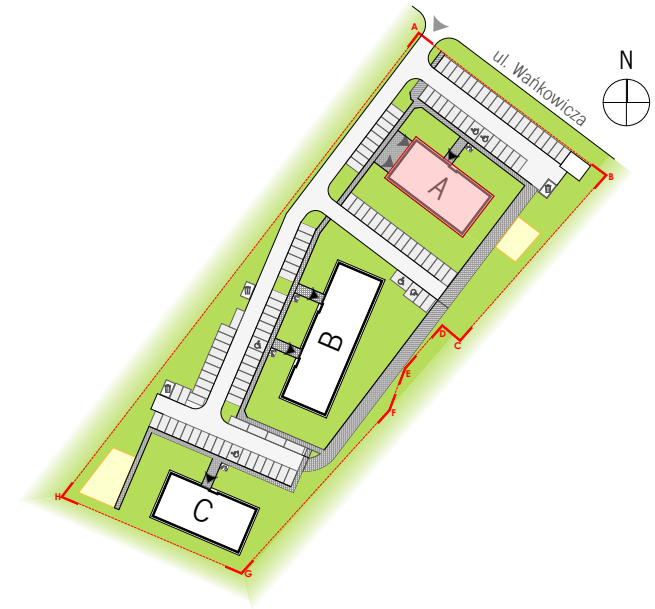

KOM. LOK. k18 2,00 m²

PIĘTRO piwnica

BIURO PROJEKTOWE
TECHNOBETON  ul. Nałęczowska 14, 20-701 Lublin
www.technobeton.pl

skala 1:20

UWAGI:

Podane wymiary pomieszczeń są poglądowe, wskazano je zgodnie z projektem architektoniczno-budowlanym (bez uwzględnienia grubości tynków), w świetle pionowych przegród (ścian) w stanie surowym. Powierzchnia użytkowa lokalu jest określona na podstawie Rozporządzenia Ministra Rozwoju i Technologii z dn. 12 lipca 2022 r. w sprawie szczegółowego zakresu i formy projektu budowlanego, zgodnie z zasadami zawartymi w polskiej normie PN-ISO 9836:2022. Przedstawiona aranżacja ma charakter wyłącznie przykładowy. Elementy aranżacyjne (meble, AGD, elementy dekoracyjne, ozdoby itp.) nie wchodzi w skład oferty i wykończenia lokalu. Karta nie stanowi publicznego zapewnienia Dewelopera co do własności lokalu.