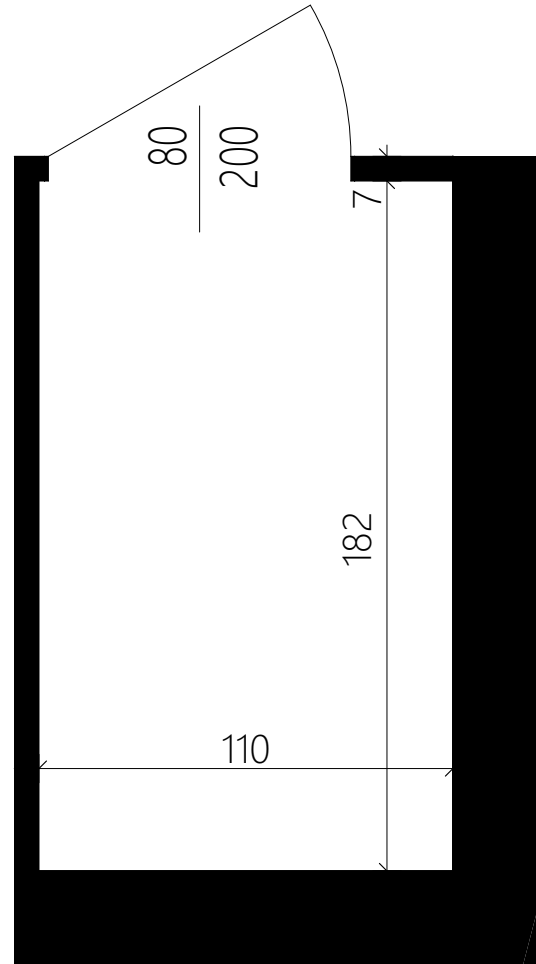

KOM. LOK. k18 2,00 m²

PIĘTRO piwnica

BIURO PROJEKTOWE
TECHNOBETON  ul. Nałęczowska 14, 20-701 Lublin
www.technobeton.pl

skala 1:20

UWAGI:

Podane wymiary pomieszczeń są poglądowe, wskazano je zgodnie z projektem architektoniczno-budowlanym (bez uwzględnienia grubości tynków), w świetle pionowych przegród (ścian) w stanie surowym. Powierzchnia użytkowa lokalu jest określona na podstawie Rozporządzenia Ministra Rozwoju i Technologii z dn. 12 lipca 2022 r. w sprawie szczegółowego zakresu i formy projektu budowlanego, zgodnie z zasadami zawartymi w polskiej normie PN-ISO 9836:2022. Przedstawiona aranżacja ma charakter wyłącznie przykładowy. Elementy aranżacyjne (meble, AGD, elementy dekoracyjne, ozdoby itp.) nie wchodzi w skład oferty i wykończenia lokalu. Karta nie stanowi publicznego zapewnienia Dewelopera co do własności lokalu.