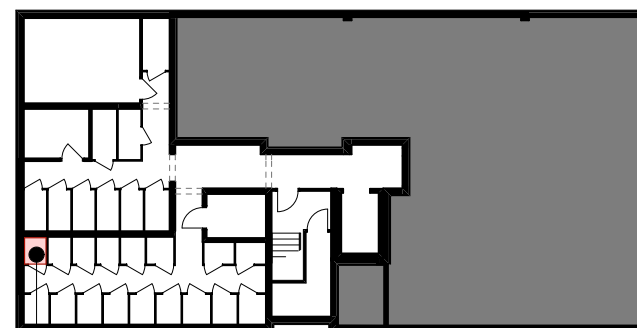

BUDYNEK A

KOM. LOK. k12 1,20 m<sup>2</sup>

PIĘTRO piwnica

BIURO PROJEKTOWE  
**TECHNOBETON**  ul. Nałęczowska 14, 20-701 Lublin  
[www.technobeton.pl](http://www.technobeton.pl)

k12

**UWAGI:**

Podane wymiary pomieszczeń są poglądowe, wskazano je zgodnie z projektem architektoniczno-budowlanym (bez uwzględnienia grubości tynków), w świetle pionowych przegród (ścian) w stanie surowym. Powierzchnia użytkowa lokalu jest określona na podstawie Rozporządzenia Ministra Rozwoju i Technologii z dn. 12 lipca 2022 r. w sprawie szczegółowego zakresu i formy projektu budowlanego, zgodnie z zasadami zawartymi w polskiej normie PN-ISO 9836:2022. Przedstawiona aranżacja ma charakter wyłącznie przykładowy. Elementy aranżacyjne (meble, AGD, elementy dekoracyjne, ozdoby itp.) nie wchodzi w skład oferty i wykończenia lokalu. Karta nie stanowi publicznego zapewnienia Dewelopera co do własności lokalu.