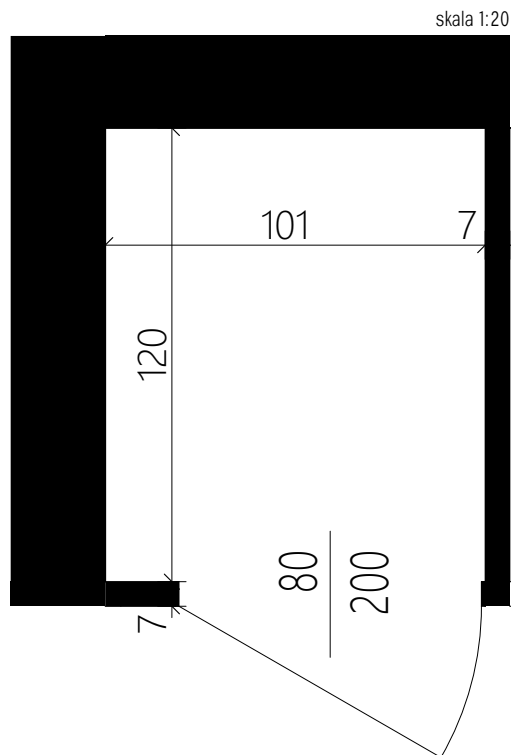

BUDYNEK A

KOM. LOK. k12 1,20 m<sup>2</sup>

PIĘTRO piwnica

BIURO PROJEKTOWE  
**TECHNOBETON**  ul. Nałęczowska 14, 20-701 Lublin  
[www.technobeton.pl](http://www.technobeton.pl)

k12

**UWAGI:**

Podane wymiary pomieszczeń są poglądowe, wskazano je zgodnie z projektem architektoniczno-budowlanym (bez uwzględnienia grubości tynków), w świetle pionowych przegród (ścian) w stanie surowym. Powierzchnia użytkowa lokalu jest określona na podstawie Rozporządzenia Ministra Rozwoju i Technologii z dn. 12 lipca 2022 r. w sprawie szczegółowego zakresu i formy projektu budowlanego, zgodnie z zasadami zawartymi w polskiej normie PN-ISO 9836:2022. Przedstawiona aranżacja ma charakter wyłącznie przykładowy. Elementy aranżacyjne (meble, AGD, elementy dekoracyjne, ozdoby itp.) nie wchodzi w skład oferty i wykończenia lokalu. Karta nie stanowi publicznego zapewnienia Dewelopera co do własności lokalu.