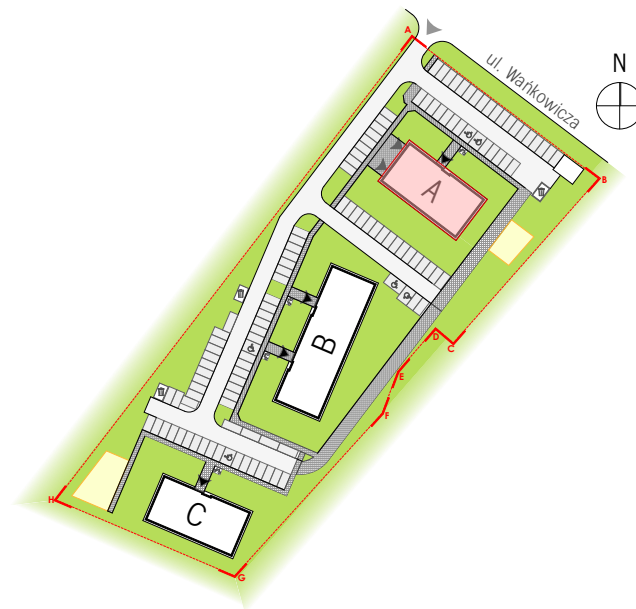

BUDYNEK A

KOM. LOK. k12 1,20 m<sup>2</sup>

PIĘTRO piwnica

BIURO PROJEKTOWE  
**TECHNOBETON**  ul. Nałęczowska 14, 20-701 Lublin  
[www.technobeton.pl](http://www.technobeton.pl)

k12

**UWAGI:**

Podane wymiary pomieszczeń są poglądowe, wskazano je zgodnie z projektem architektoniczno-budowlanym (bez uwzględnienia grubości tynków), w świetle pionowych przegród (ścian) w stanie surowym. Powierzchnia użytkowa lokalu jest określona na podstawie Rozporządzenia Ministra Rozwoju i Technologii z dn. 12 lipca 2022 r. w sprawie szczegółowego zakresu i formy projektu budowlanego, zgodnie z zasadami zawartymi w polskiej normie PN-ISO 9836:2022. Przedstawiona aranżacja ma charakter wyłącznie przykładowy. Elementy aranżacyjne (meble, AGD, elementy dekoracyjne, ozdoby itp.) nie wchodzi w skład oferty i wykończenia lokalu. Karta nie stanowi publicznego zapewnienia Dewelopera co do własności lokalu.