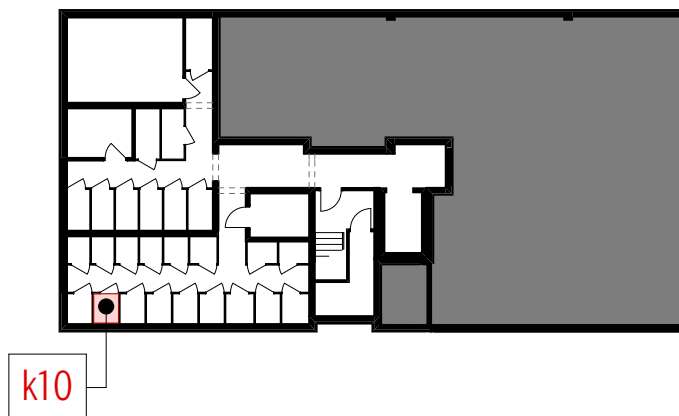

BUDYNEK A

KOM. LOK. k10 1,46 m<sup>2</sup>

PIĘTRO piwnica

BIURO PROJEKTOWE  
**TECHNOBETON**  ul. Nałęczowska 14, 20-701 Lublin  
[www.technobeton.pl](http://www.technobeton.pl)

k10

skala 1:20

**UWAGI:**

Podane wymiary pomieszczeń są poglądowe, wskazano je zgodnie z projektem architektoniczno-budowlanym (bez uwzględnienia grubości tynków), w świetle pionowych przegród (ścian) w stanie surowym. Powierzchnia użytkowa lokalu jest określona na podstawie Rozporządzenia Ministra Rozwoju i Technologii z dn. 12 lipca 2022 r. w sprawie szczegółowego zakresu i formy projektu budowlanego, zgodnie z zasadami zawartymi w polskiej normie PN-ISO 9836:2022. Przedstawiona aranżacja ma charakter wyłącznie przykładowy. Elementy aranżacyjne (meble, AGD, elementy dekoracyjne, ozdoby itp.) nie wchodzi w skład oferty i wykończenia lokalu. Karta nie stanowi publicznego zapewnienia Dewelopera co do własności lokalu.