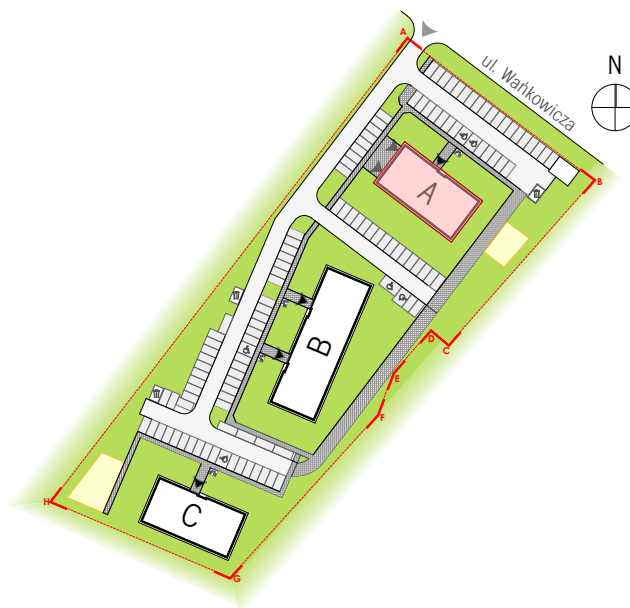

BUDYNEK A

KOM. LOK. k10 1,46 m<sup>2</sup>

PIĘTRO piwnica

BIURO PROJEKTOWE  
**TECHNOBETON**  ul. Nałęczowska 14, 20-701 Lublin  
[www.technobeton.pl](http://www.technobeton.pl)

k10

skala 1:20

**UWAGI:**

Podane wymiary pomieszczeń są poglądowe, wskazano je zgodnie z projektem architektoniczno-budowlanym (bez uwzględnienia grubości tynków), w świetle pionowych przegród (ścian) w stanie surowym. Powierzchnia użytkowa lokalu jest określona na podstawie Rozporządzenia Ministra Rozwoju i Technologii z dn. 12 lipca 2022 r. w sprawie szczegółowego zakresu i formy projektu budowlanego, zgodnie z zasadami zawartymi w polskiej normie PN-ISO 9836:2022. Przedstawiona aranżacja ma charakter wyłącznie przykładowy. Elementy aranżacyjne (meble, AGD, elementy dekoracyjne, ozdoby itp.) nie wchodzi w skład oferty i wykończenia lokalu. Karta nie stanowi publicznego zapewnienia Dewelopera co do własności lokalu.