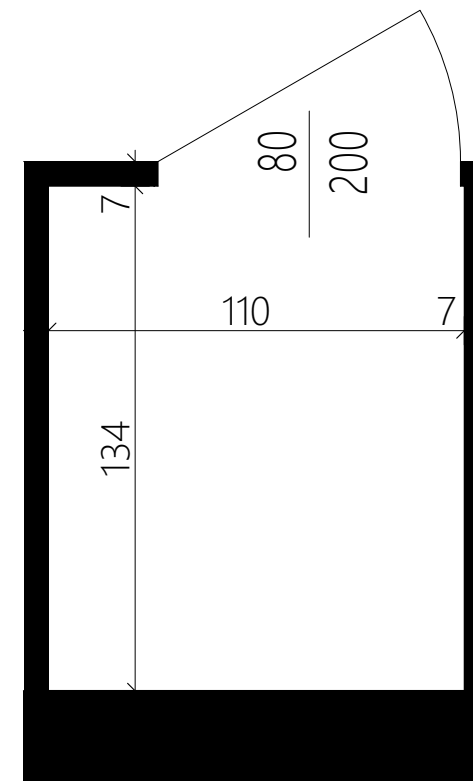

BUDYNEK A

KOM. LOK. k10 1,46 m<sup>2</sup>

PIĘTRO piwnica

BIURO PROJEKTOWE  
**TECHNOBETON**  ul. Nałęczowska 14, 20-701 Lublin  
[www.technobeton.pl](http://www.technobeton.pl)

k10

skala 1:20

**UWAGI:**

Podane wymiary pomieszczeń są poglądowe, wskazano je zgodnie z projektem architektoniczno-budowlanym (bez uwzględnienia grubości tynków), w świetle pionowych przegród (ścian) w stanie surowym. Powierzchnia użytkowa lokalu jest określona na podstawie Rozporządzenia Ministra Rozwoju i Technologii z dn. 12 lipca 2022 r. w sprawie szczegółowego zakresu i formy projektu budowlanego, zgodnie z zasadami zawartymi w polskiej normie PN-ISO 9836:2022. Przedstawiona aranżacja ma charakter wyłącznie przykładowy. Elementy aranżacyjne (meble, AGD, elementy dekoracyjne, ozdoby itp.) nie wchodzi w skład oferty i wykończenia lokalu. Karta nie stanowi publicznego zapewnienia Dewelopera co do własności lokalu.