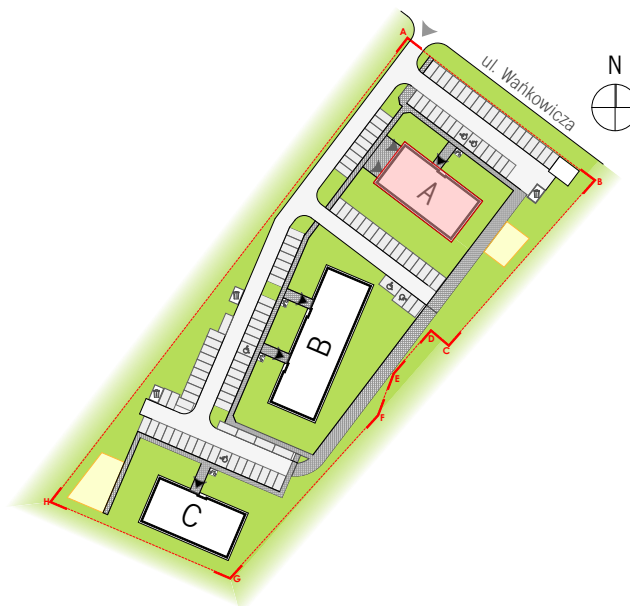

KOM. LOK. k5 1,65 m²

PIĘTRO piwnica

BIURO PROJEKTOWE
TECHNOBETON

ul. Nałęczowska 14, 20-701 Lublin
www.technobeton.pl

k5

skala 1:20

UWAGI:

Podane wymiary pomieszczeń są poglądowe, wskazano je zgodnie z projektem architektoniczno-budowlanym (bez uwzględnienia grubości tynków), w świetle pionowych przegród (ścian) w stanie surowym. Powierzchnia użytkowa lokalu jest określona na podstawie Rozporządzenia Ministra Rozwoju i Technologii z dn. 12 lipca 2022 r. w sprawie szczegółowego zakresu i formy projektu budowlanego, zgodnie z zasadami zawartymi w polskiej normie PN-ISO 9836:2022. Przedstawiona aranżacja ma charakter wyłącznie przykładowy. Elementy aranżacyjne (meble, AGD, elementy dekoracyjne, ozdoby itp.) nie wchodzi w skład oferty i wykończenia lokalu. Karta nie stanowi publicznego zapewnienia Dewelopera co do własności lokalu.