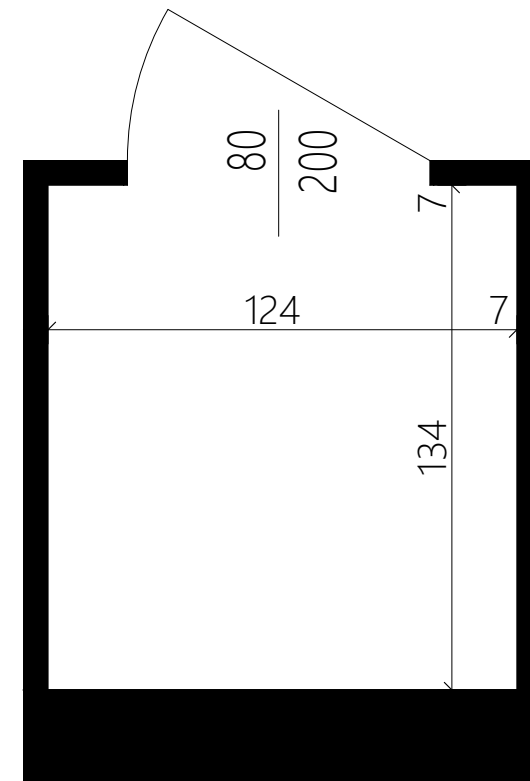

KOM. LOK. k5 1,65 m²

PIĘTRO piwnica

BIURO PROJEKTOWE
TECHNOBETON

ul. Nałęczowska 14, 20-701 Lublin
www.technobeton.pl

k5

skala 1:20

UWAGI:

Podane wymiary pomieszczeń są poglądowe, wskazano je zgodnie z projektem architektoniczno-budowlanym (bez uwzględnienia grubości tynków), w świetle pionowych przegród (ścian) w stanie surowym. Powierzchnia użytkowa lokalu jest określona na podstawie Rozporządzenia Ministra Rozwoju i Technologii z dn. 12 lipca 2022 r. w sprawie szczegółowego zakresu i formy projektu budowlanego, zgodnie z zasadami zawartymi w polskiej normie PN-ISO 9836:2022. Przedstawiona aranżacja ma charakter wyłącznie przykładowy. Elementy aranżacyjne (meble, AGD, elementy dekoracyjne, ozdoby itp.) nie wchodzi w skład oferty i wykończenia lokalu. Karta nie stanowi publicznego zapewnienia Dewelopera co do własności lokalu.