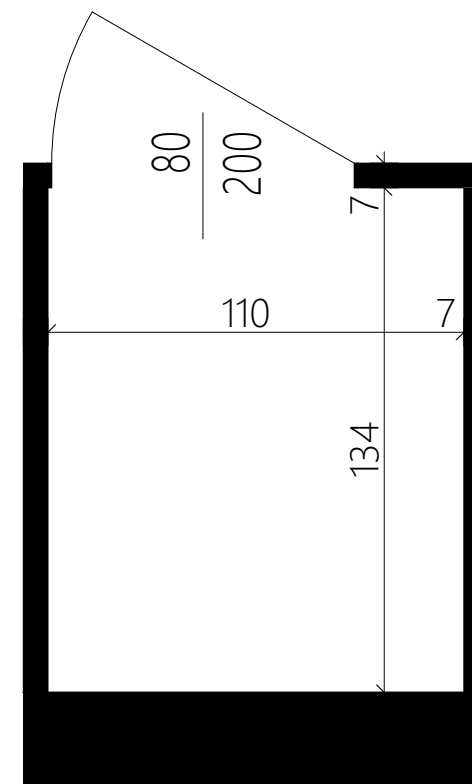

KOM. LOK. k4 1,46 m²

PIĘTRO piwnica

skala 1:20

UWAGI:

Podane wymiary pomieszczeń są poglądowe, wskazano je zgodnie z projektem architektoniczno-budowlanym (bez uwzględnienia grubości tynków), w świetle pionowych przegród (ścian) w stanie surowym. Powierzchnia użytkowa lokalu jest określona na podstawie Rozporządzenia Ministra Rozwoju i Technologii z dn. 12 lipca 2022 r. w sprawie szczegółowego zakresu i formy projektu budowlanego, zgodnie z zasadami zawartymi w polskiej normie PN-ISO 9836:2022. Przedstawiona aranżacja ma charakter wyłącznie przykładowy. Elementy aranżacyjne (meble, AGD, elementy dekoracyjne, ozdoby itp.) nie wchodzi w skład oferty i wykończenia lokalu. Karta nie stanowi publicznego zapewnienia Dewelopera co do własności lokalu.