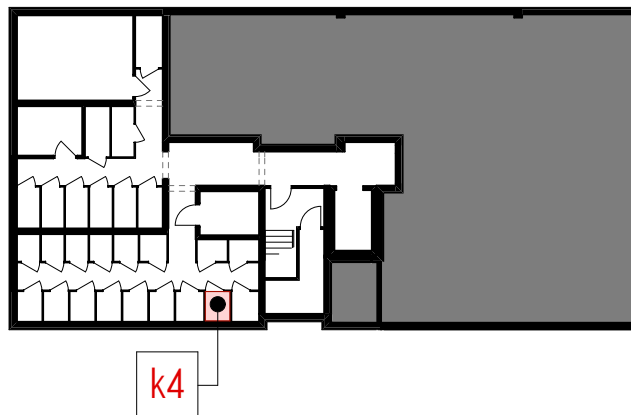

KOM. LOK. k4 1,46 m²

PIĘTRO piwnica

skala 1:20

UWAGI:

Podane wymiary pomieszczeń są poglądowe, wskazano je zgodnie z projektem architektoniczno-budowlanym (bez uwzględnienia grubości tynków), w świetle pionowych przegród (ścian) w stanie surowym. Powierzchnia użytkowa lokalu jest określona na podstawie Rozporządzenia Ministra Rozwoju i Technologii z dn. 12 lipca 2022 r. w sprawie szczegółowego zakresu i formy projektu budowlanego, zgodnie z zasadami zawartymi w polskiej normie PN-ISO 9836:2022. Przedstawiona aranżacja ma charakter wyłącznie przykładowy. Elementy aranżacyjne (meble, AGD, elementy dekoracyjne, ozdoby itp.) nie wchodzi w skład oferty i wykończenia lokalu. Karta nie stanowi publicznego zapewnienia Dewelopera co do własności lokalu.