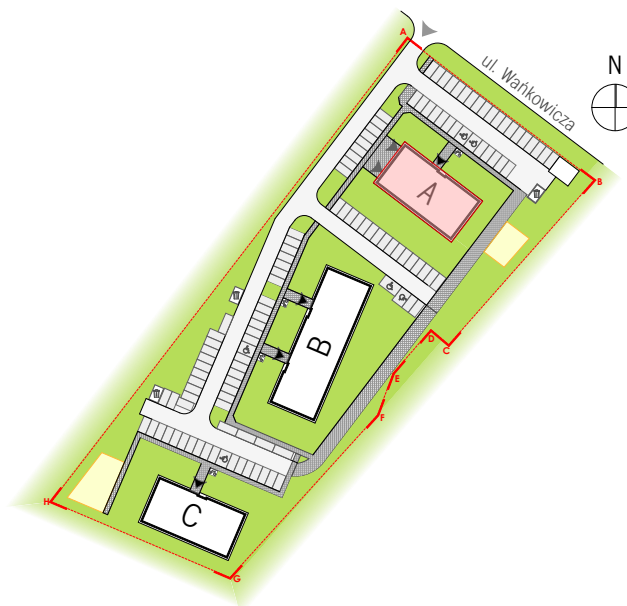

KOM. LOK. k4 1,46 m²

PIĘTRO piwnica

skala 1:20

UWAGI:

Podane wymiary pomieszczeń są poglądowe, wskazano je zgodnie z projektem architektoniczno-budowlanym (bez uwzględnienia grubości tynków), w świetle pionowych przegród (ścian) w stanie surowym. Powierzchnia użytkowa lokalu jest określona na podstawie Rozporządzenia Ministra Rozwoju i Technologii z dn. 12 lipca 2022 r. w sprawie szczegółowego zakresu i formy projektu budowlanego, zgodnie z zasadami zawartymi w polskiej normie PN-ISO 9836:2022. Przedstawiona aranżacja ma charakter wyłącznie przykładowy. Elementy aranżacyjne (meble, AGD, elementy dekoracyjne, ozdoby itp.) nie wchodzi w skład oferty i wykończenia lokalu. Karta nie stanowi publicznego zapewnienia Dewelopera co do własności lokalu.